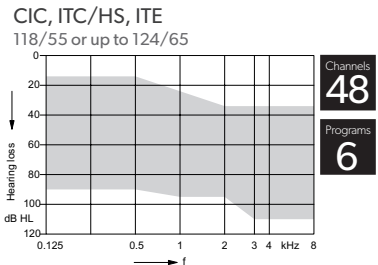

Insio Nx Custom Fitting Ranges