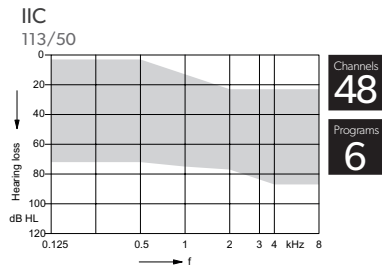

Insio Nx Custom Fitting Ranges