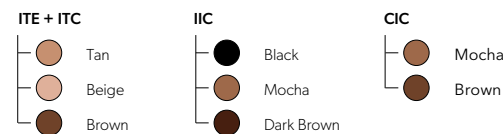

Bluetooth
Bluetooth kan INTE kombineras med telespole

Telespole
Kan INTE kombineras med Bluetooth-funktion

Faceplate
IIC levereras som standard i färgen Dark Brown. Se andra möjliga färgkombinationer längst ner på formuläret

Concha Lock
Om Concha Lock är valt så levereras hörselapparat som standard i färgen transparent

Canal Grip
Räfflad yta för bättre fäste

| SIGNIA NX / REXTON 8C MYCORE | | | | | | | | | | | | | |
|-------------------------------|---------|-------|-----|-----|-----|--|--|-------------|---|---------|-------|---------|-------|
| Signia Insio Nx ITE | Vänster | Höger | 7Nx | 5Nx | 3Nx | | | Tan | ✓ | Vänster | Höger | Vänster | Höger |
| Signia Insio Nx ITC | Vänster | Höger | 7Nx | 5Nx | 3Nx | | | Tan | ✓ | Vänster | Höger | Vänster | Höger |
| Signia Insio Nx CIC | Vänster | Höger | 7Nx | 5Nx | 3Nx | | | Mocha | ✓ | ✓ | | | |
| Signia Insio Nx IIC | Vänster | Höger | 7Nx | 5Nx | 3Nx | | | Black Mocha | | | | | |
| Rexton Sterling 8C MyCore ITE | Vänster | Höger | 80 | 60 | 40 | | | Tan | ✓ | Vänster | Höger | Vänster | Höger |
| Rexton Sterling 8C MyCore ITC | Vänster | Höger | 80 | 60 | 40 | | | Tan | ✓ | Vänster | Höger | Vänster | Höger |
| Rexton Sterling 8C MyCore CIC | Vänster | Höger | 80 | 60 | 40 | | | Mocha | ✓ | ✓ | | | |
| Rexton inoX 8C MyCore | Vänster | Höger | 80 | 60 | 40 | | | Black | | | | | |

AUDIOGRAM

FÄRG PÅ SKAL *

FÄRG PÅ FACEPLATE

* Om färg ej väljs så levereras standardfärgen Tan

OPTIVENT

Standard (Bifoga audiogram)
Önskad ventilation:

UTDRAGNINGSTRÅD

Standard
Ingen utdragningsstråd