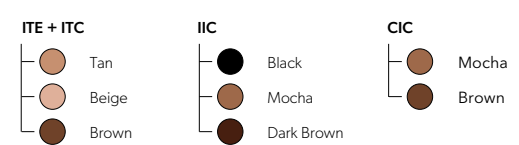

Forventet udleveringsdato:

Ønsket leveringsdato:

Best.nr.:

Bemærkninger:

Bluetooth
Hvis Bluetooth vælges, kan der IKKE vælges telespole

Telespole
Hvis telespole vælges, kan der IKKE vælges Bluetooth

Faceplate
IIC leveres som standard i farven Dark Brown. Se yderligere farvemuligheder nederst på siden.

Signia Insio Nx ITE	Venstre	Højre	7Nx	5Nx	3Nx			Tan	✓	Venstre	Højre	Venstre	Højre	
Signia Insio Nx ITC	Venstre	Højre	7Nx	5Nx	3Nx			Tan	✓	Venstre	Højre	Venstre	Højre	
Signia Insio Nx CIC	Venstre	Højre	7Nx	5Nx	3Nx			Mocha	✓	✓*				
Signia Insio Nx IIC	Venstre	Højre	7Nx	5Nx	3Nx			Mocha						
Reyton M-Core ix-CIC	Venstre	Højre	80	60	40			Black	Mocha					
Reyton M-Core CROS ix-CIC	Venstre	Højre						Black	Mocha					

BEMÆRK: StreamLine TV & StreamLine Mic kan kun bruges til Bluetooth Insio ITC/ITE.

AUDIOGRAM

VALG AF MATRIX

Standard:
Signia vælger passende Matrix (husk audiogram)

113dB SPL/50dB | IIC/CIC/ITC

118dB SPL/55dB | CIC/ITC/ITE

124dB SPL/65dB | CIC/ITC/ITE

FARVE PÅ SKAL **

FARVE PÅ FACEPLATE

CLICK SLEEVE

*Ønskes der ikke programvælger i CIC, fravælges dette i Connexx
** Hvis intet anføres, leveres standard Tan