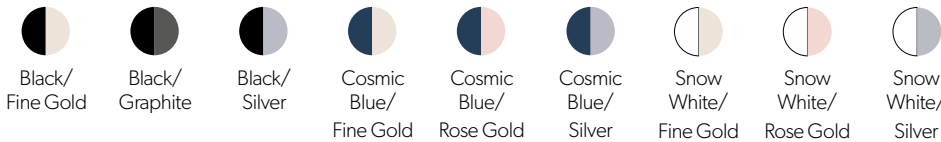

Overzicht kleurenmogelijkheden per toestel

Pure C&G BCT IX - Pure C&G IX - Pure C&G T IX - Pure C&G AX - Pure C&G T AX - Pure 312 AX

Active IX & Active Pro IX

Styletto IX

Styletto X

Styletto AX

Silk IX – Silk X