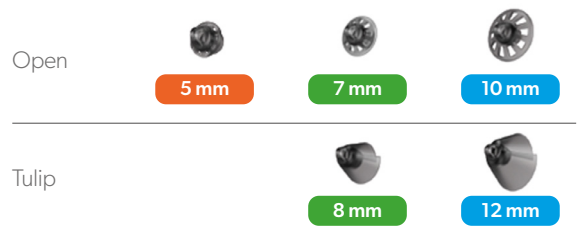

- MiniReceiver 3.0 P

Overzicht

Tips & Sleeves bij de juiste Tubes en Receivers

Voor itemnummers klik hier of ga naar pagina 9

EarTips 3.0 (Open, Tulip)

- ThinTube 3.0 (Standaard 0,9 mm)
- ThinTube 3.0 (Power 1,4 mm)
- MiniReceiver 3.0 (S,M,P)
- Silk C&G IX
- Active IX & Active Pro IX

Sleeves 3.0 XS,S,M,L (Vented, Closed, Power)

- ThinTube 3.0 (Standaard 0,9 mm)
- ThinTube 3.0 (Power 1,4 mm)
- MiniReceiver 3.0 (S,M,P)
- Silk C&G IX
- Active IX & Active Pro IX

ClickDomes 2.0 (Open, Tulip, Closed, Double)

- MiniReceiver 2.0 (S,M,P)

ClickSleeves 2.0 XS,S,M,L (Vented, Closed)

- MiniReceiver 2.0 (S,M,P)
- Silk X, Silk NX

Tips (Open, Tulip, Closed, Double)

- Life Tube
- ThinTube 2.0 met koppelstukje

Overzicht

ThinTubes en miniReceivers