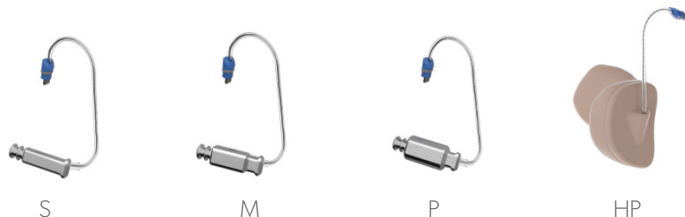

- MiniReceiver 2.0 (S,M,P)

ClickSleeves 2.0 XS,S,M,L (Vented, Closed)

- MiniReceiver 2.0 (S,M,P)
- Silk X, Silk NX

Tips (Open, Tulip, Closed, Double)

- Life Tube
- ThinTube 2.0 met koppelstukje

Overzicht

ThinTubes en miniReceivers

S

M

P

HP

ThinTubes 3.0

- Standaard 0,9 mm - Lengte 0 t/m 4
- Power 1,4 mm - Lengte 0 t/m 4

ThinTube 3.0
standaard 0,9 mm

ThinTube 3.0
Power 1,4 mm

MiniReceivers 2.0

- S Lengte 0 t/m 3
- M Lengte 0 t/m 4
- P Lengte 0 t/m 3
- HP Lengte 0 t/m 3 (via maatwerk bestellen)

S

M

P

HP

ThinTubes

- ThinTube 2.0 met koppelstukje
Lengte 1 t/m 4
- Life Tube
Lengte 1 t/m 6