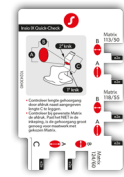

Voor instructie scan of klik op de QR code

Insio C&G AX

Overzicht tools

bij de juiste Tubes & Receivers IHO & Molds

Voor itemnummers klik hier of ga naar pagina 9

Inσιο IX Quick-Check card

- Afdruk meten of deze geschikt is voor productie Inσιο IX
Voor instructie scan of klik op de QR code

Meettool Earwear 3.0

- Lengte Tube 3.0 en miniReceiver 3.0 meten

Connexx EarMold 3.0 Measuring card

- Afdruk meten of deze geschikt is voor Maatwerk
t.b.v. Earwear 3.0

Earmold 3.0 Removal Tool

- Verwijderen Earmold 3.0 (kort)
Voor instructie scan of klik op de QR code