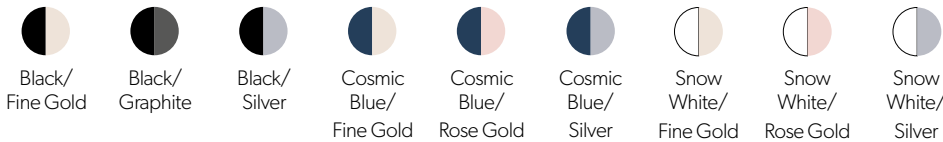

Styletto AX