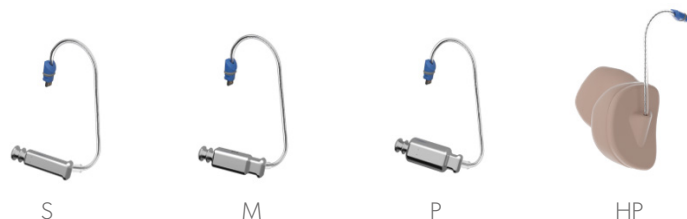

S

M

P

HP

ThinTubes 3.0

- Standard 0,9 mm - Taille 0 à 4
- Power 1,4 mm - Taille 0 à 4