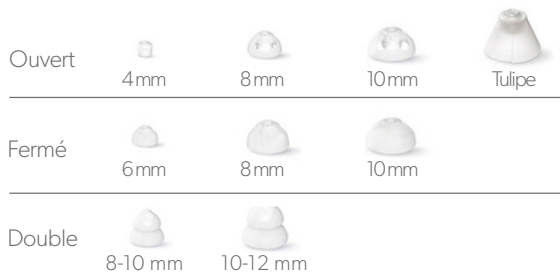

ClickDômes 2.0 (Ouverts, Tulipe, Fermés, Doubles)

- MiniEcouteur 2.0 (S,M,P)