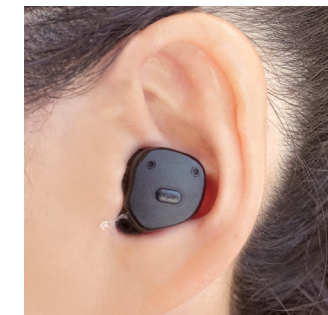

内部部品ユニットが耳のくぼみに収まる場合

ワイヤレス充電ITC

※耳の形状によっては、仕上がりがくぼみに収まりきらない場合があります