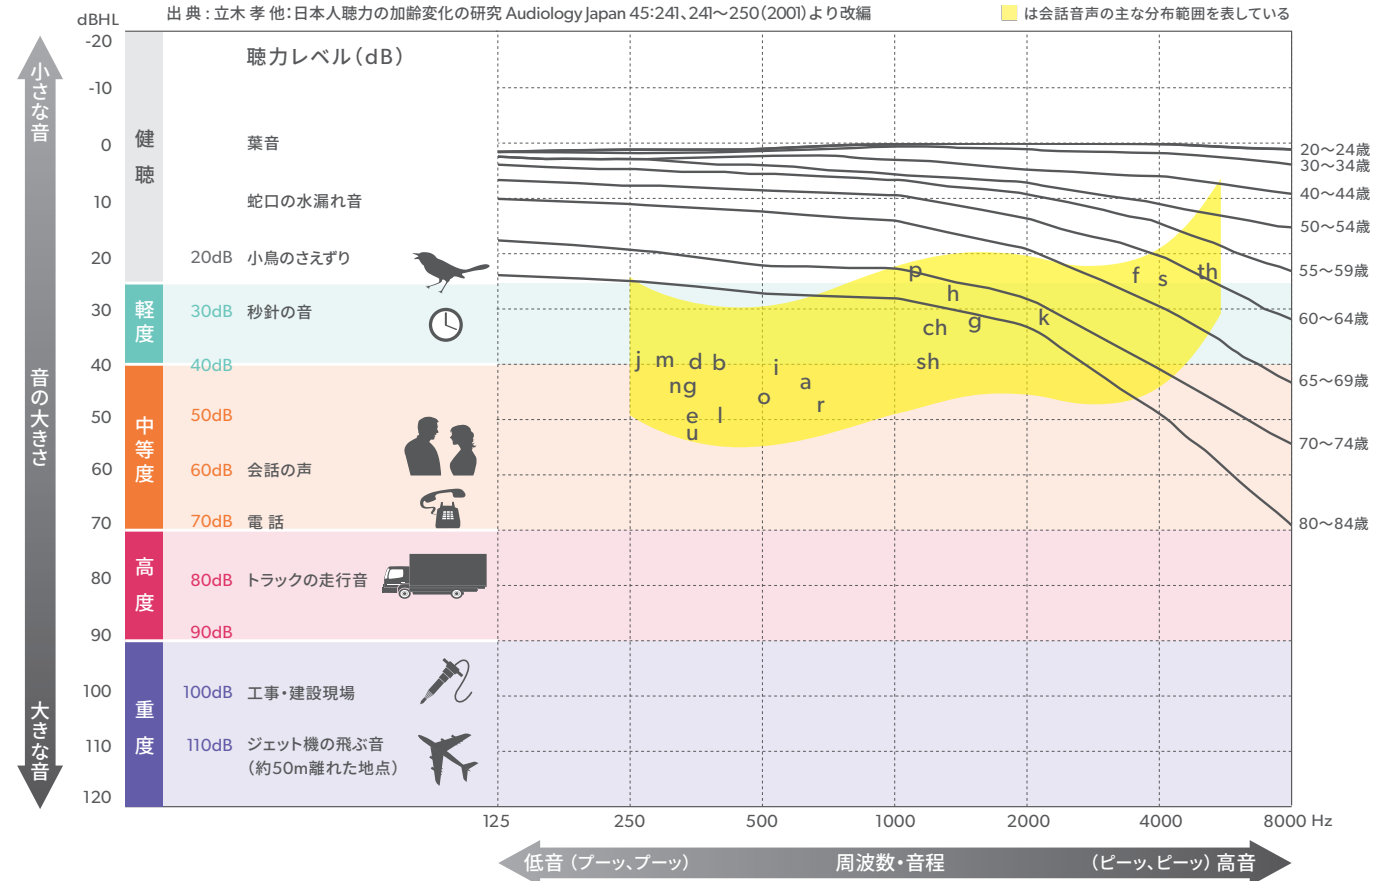

該当する場合は
聴力が低下しているかもしれません

耳の構造と役割

難聴の種類	解説	
伝音難聴	中耳炎や鼓膜の損傷・病気などが原因で、音が伝わりにくくなることによる難聴。	医学的に治療できるケースも。難聴が残る場合は補聴器を使う事もある。
感音難聴	加齢や病気、長時間騒音下にいることなどが原因の難聴。	医学的治療では治らず、補聴器を使うケースも。難聴レベルや周りの状況によっては、補聴器を装着しても聞き取りが困難なケースもある。
混合性難聴	伝音難聴と感音難聴の両方が同時に起こる難聴。	

加齢による聴力低下

- 難聴は年を重ねるにつれ、誰にでも起こりうるもの。
- 聴力の低下は30代からすでに始まっている。
- 難聴が進むと高い音から聞きづらくなり、聞こえる音が減っていく。
- 加齢性難聴は自分では気づきにくい。

聞こえの目安

軽度難聴 25dBHL~40dBHL	中等度難聴 40dBHL~70dBHL	高度難聴 70dBHL~90dBHL	重度難聴 90dBHL以上
<ul style="list-style-type: none"> ・小さな声やささやき声が聞き取りにくい ・テレビの音が大きいと言われる 	<ul style="list-style-type: none"> ・普通の会話が聞きづらい ・自動車がそばに来て初めて気づく 	<ul style="list-style-type: none"> ・大きな声でも聞きづらい ・大きな声でも聞き間違いが多い 	<ul style="list-style-type: none"> ・耳元での大きな声も聞きづらい