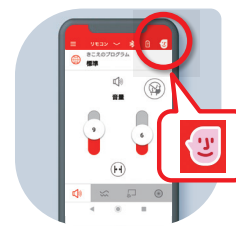

動いている時^{*3}

動いている時も、今まで難し
かった隣同士の会話や
車の通る音がよりはっきり
わかるように自動調整。

散歩

ジョギング

シグニア アシスタント
Signia Assistant^{*4} でいつでも聞こえをAIサポート

Signia Assistant

世界初!人工知能(AI)技術を活用した補聴器使用支援システム

- Signia app(シグニアアプリ)を開き、Signia Assistantと対話形式でやり取りするだけで、あなたの好みや環境に合った音に調節可能。
- 24時間、365日自動対応でいつでも使えるから安心。