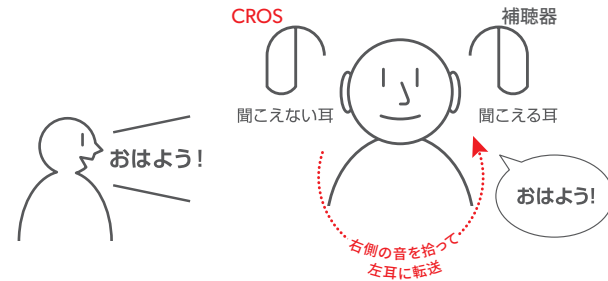

カラーバリエーション
性能一覧

クロス バイクロス
CROS/BiCROS
補聴システム

片方の耳が聞こえない方へ
聞こえない側の音も、しっかりキャッチ

CROS / BiCROS システムの仕組み

CROS/BiCROSシステムは一側性難聴の方をサポート。

聞き取りができない耳にCROSを装着すると、聞こえる耳に装着した補聴器で左右両側の音を聞くことが可能。

CROS送信器なし

CROS送信器あり