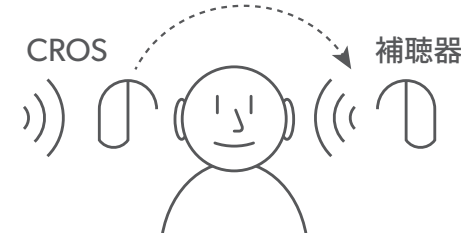

CROS

片耳がほぼ健聴の場合

補聴器からはCROS送信器から転送された音が聞こえ、同時に耳せんを通して外界の音も聞こえる。

※CROS/BiCROSシステムを使用する場合、マスクモードとSignia Assistantは利用不可

BiCROS

良い方の耳にも難聴がある場合

補聴器はCROS送信器から転送された音と外界の音をミックスし、増幅して届ける。