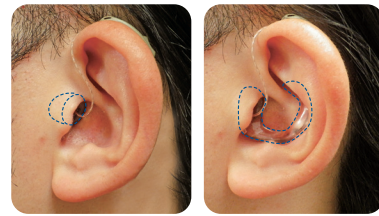

装着イメージ

クリック/チャンネル

COOL

スタンダード
(クリックモールド+レシーバー)

スタンダード
(イヤモールド+イヤフック)

ケアソリューション

補聴器は、毎日身につける体の一部だから、お手入れもしっかりと。

UV除菌・乾燥機