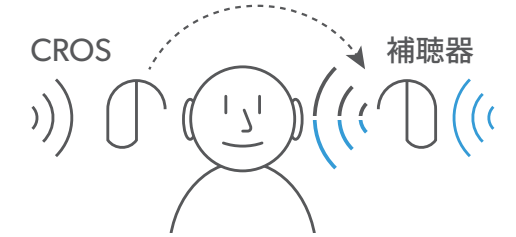

CROS

片耳がほぼ健聴の場合

補聴器からはCROS送信器から転送された音が聞こえ、同時に耳せんを通して外界の音も聞こえる。

※CROS/BiCROSシステムを使用する場合、マスクモードとSignia Assistantは利用不可

BiCROS

良い方の耳にも難聴がある場合

補聴器はCROS送信器から転送された音と外界の音をミックスし、増幅して届ける。

器種	Signia AX		Signia Xperience	
	 選べる充電器 ポータブル充電ケース ドライ&クリーン充電器 対象器種: Pure Charge&Go AX, Pure 312 AX, Insio Charge&Go AX, Intuis4 対応クラス: 7AX, 5AX, 3AX, 2AX, 1AX Intuis4.2, Intuis4.1 Intuis4.0は非対応	 対象器種: Pure Charge&Go AX, Pure 312 AX, Insio Charge&Go AX, Intuis4 対応クラス: 7AX, 5AX, 3AX, 2AX, 1AX Intuis4.2, Intuis4.1 Intuis4.0は非対応	 対象器種: Pure Charge&Go X, Pure 312 X, Motion Charge&Go X, Motion Charge&Go P X, Motion Charge&Go SP X 対応クラス: 7X, 5X, 3X	 対象器種: Pure Charge&Go X, Pure 312 X, Motion Charge&Go X, Motion Charge&Go P X, Motion Charge&Go SP X 対応クラス: 7X, 5X, 3X
販売名	CROS Pure Charge&Go AX	CROS Pure 312 AX	CROS Pure Charge&Go X	CROS Pure 312 X
価格(税込)	¥110,000*1 (充電器を除く)	¥99,000	¥110,000*1 (充電器を除く)	¥99,000
使用電池 電池寿命(連続使用)	充電 約28時間	312 約80時間	充電 約23時間	312 約60時間
カラーバリエーション ※詳細は47、48ページ をご確認ください				