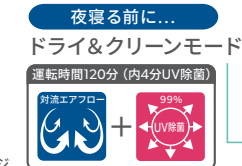

2種類の運転モードから選択可能