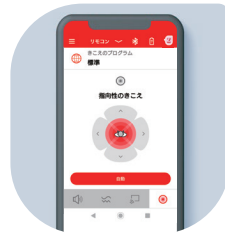

補聴器を選ぶ前に

おすすめ補聴器

Signia AX

Signia Xperience

Signia Nx

補聴器

アクセサリ!

カラーバリエーション

アプリ・リモコン

スマートフォン用アプリ **Signia app**

無料のスマートフォンアプリで、より手軽によりスマートに補聴器をコントロール

●音量の調節

気づかれずに音量を調節可能。

●補聴器の状態の確認

電池の残量も確認できるから、安心。

●マニュアル指向性

両耳使用時に指向性の向きを手動調節。

※お使いの補聴器の器種、装着の条件などにより、使える機能が異なります。

Signia AX、Signia Xperience、Intuis4のBluetooth搭載器種対応機能

●マスクモード

ワンタップでマスク越しの声がより聞きやすく。

Signia appの右上にあるマスクのアイコンをタップするだけでこもった声によりクリアに。

※CROS/BiCROSシステムを使用する場合、マスクモードは利用不可

●補聴器使用支援AIシステム **Signia Assistant**

Signia appに入っている、人工知能搭載の補聴器使用支援システム。右上にあるアイコンをタップするだけで起動。Signia Assistantの質問に何度か答えることであなたに最適な調節を手伝ってくれる。

Signia appの右上にある顔のアイコンをタップするだけで起動。

※Signia Assistantを使い始めるには、補聴器販売店で機能をONにする必要があります。補聴器を購入した販売店にご相談ください
※定期的に販売店で聴力に合わせて補聴器を調整することをお勧めします ※CROS/BiCROSシステムを使用する場合、Signia Assistantは利用不可