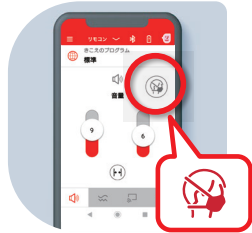

アプリ・リモコン

スマートフォン用アプリ **Signia app**

無料のスマートフォンアプリで、より手軽によりスマートに補聴器をコントロール

●音量の調節

気づかれずに音量を調節可能。

●補聴器の状態の確認

電池の残量も確認できるから、安心。

●マニュアル指向性

両耳使用時に指向性の向きを手動調節。

※お使いの補聴器の器種、装着の条件などにより、使える機能が異なります。

Signia AX、Signia Xperience、Intuis4のBluetooth搭載器種対応機能

●マスクモード

ワンタップでマスク越しの声がより聞きやすく。

Signia appの右上にあるマスクのアイコンをタップするだけでこもった声によりクリアに。

※CROS/BiCROSシステムを使用する場合、マスクモードは利用不可

●補聴器使用支援AIシステム **Signia Assistant**

Signia appに入っている、人工知能搭載の補聴器使用支援システム。右上にあるアイコンをタップするだけで起動。Signia Assistantの質問に何度か答えることであなたに最適な調節を手伝ってくれる。

Signia appの右上にある顔のアイコンをタップするだけで起動。

※Signia Assistantを使い始めるには、補聴器販売店で機能をONにする必要があります。補聴器を購入した販売店にご相談ください
※定期的に販売店で聴力に合わせて補聴器を調整することをお勧めします ※CROS/BiCROSシステムを使用する場合、Signia Assistantは利用不可

Signia Assistantが聞こえを最適化するための選択肢を提供。その中から解決したい問題を選択。

Signia Assistantの質問に何度か答えることで、あなたに最適な調節を手伝ってくれる。

Signia appのインストール方法

- ①お使いのスマートフォンでApp Store/Playストアを開く
 - ②検索ウィンドウに「シグニア」(または「signia」)と入力
 - ③アプリをインストール
- 必要なOSバージョンやスマートフォンの要件は各ストアのアプリインストールページの説明をご確認ください