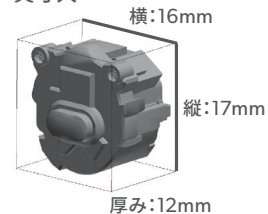

シェル形状選択の目安

内部部品ユニット：高速演算やワイヤレス充電を司る、補聴器内部で大きな容積を占めるパーツです。

実寸大

充電器

充電器にポンと置いたら充電できるワイヤレス充電で扱いがらくらく。左右の充電スロットが色違いで識別しやすい。

使用可能時間の目安

充電時間 4時間
フル充電
使用可能時間 28時間