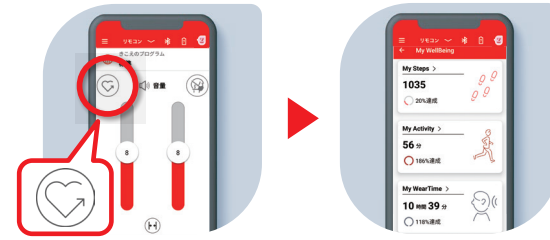

●補聴器使用支援AIシステム **Signia Assistant**

Signia appに入っている、人工知能搭載の補聴器使用支援システム。右上にあるアイコンをタップするだけで起動。Signia Assistantの質問に何度か答えることであなたに最適な調節を手伝ってくれる。

Signia appの右上にある顔のアイコンをタップするだけで起動。

※Signia Assistantを使い始めるには、補聴器販売店で機能をONにする必要があります。補聴器を購入した販売店にご相談ください
※定期的に販売店で聴力に合わせて補聴器を調整することをお勧めします ※CROS/BiCROSシステムを使用する場合、Signia Assistantは利用不可

Signia Assistantが聞こえを最適化するための選択肢を提供。その中から解決したい問題を選択。

Signia Assistantの質問に何度か答えることで、あなたに最適な調節を手伝ってくれる。

Signia appのインストール方法

- ①お使いのスマートフォンでApp Store/Playストアを開く
 - ②検索ウィンドウに「シグニア」(または「signia」)と入力
 - ③アプリをインストール
- 必要なOSバージョンやスマートフォンの要件は各ストアのアプリインストールページの説明をご確認ください

Available on the iPhone

ANDROID APP ON Google play

ご注意

※端末・OS要件を満たしていても、組み合わせによっては本アプリが正常に動作しない場合があります
※特にAndroid端末に関しては、端末の種類やOSバージョンなどによっては本アプリが正常に動作しない場合があります。あらかじめご了承ください
※アプリの機能、画面デザインは予告なく変更されることがあります。新しい機能が追加されることがありますので、アプリを定期的にアップデートしてください

Signia AX 7/5/3クラス対応機能

マイ ウェルビーイング ●My WellBeing*

補聴器内蔵のモーションセンサーが体の動きを検知、Signia app内に活動量として表示。補聴器とSignia appをより積極的に使うことで、あなたの健康増進・QOL (Quality of Life = 生活の質) 向上の一助となる機能。

*1 My Conversationsは両耳装着でOVP機能を有効にした場合のみ使用可能。OVP機能を利用できないInsio Charge&Go AXとCROSは非対応