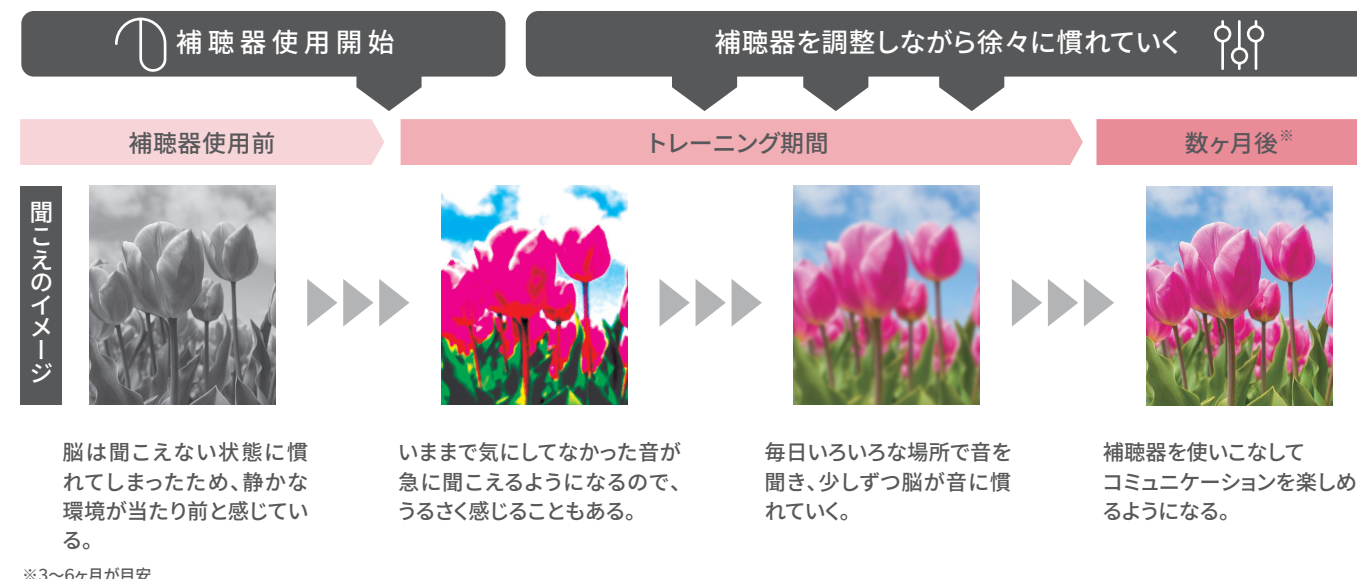

音で周囲の状況を把握し、危険を未然に防ぐのを助けてくれる。

● 音で脳に良い刺激を与える

聴覚刺激を増やすことで、「楽しい」「うれしい」などの情動を引き起こし脳機能を活性化できるといわれている。

補聴器購入の流れ

聞こえの状態や悩み、生活スタイルを確認

聴力のレベルを測定

聴力測定の結果を元に、一人ひとりの聴力や希望に合うように補聴器を調整

購入後も定期的に補聴器の調整や点検を行う

両耳装用のすすめ

- 音の方向がわかりやすい
- 騒音下での聞きとりが良い
- 疲れにくいから長く使える

使いこなすにはトレーニングと調整が重要

補聴器で再び聞こえ出した音に脳が慣れるまでには時間がかかる。

最初の数ヶ月間は聞こえ方が変化。

毎日つけてトレーニングすることが大事。

定期的にお店に通い、その時の聞こえが一番合うように調整してもらう。

脳は聞こえない状態に慣れてしまったため、静かな環境が当たり前と感じている。