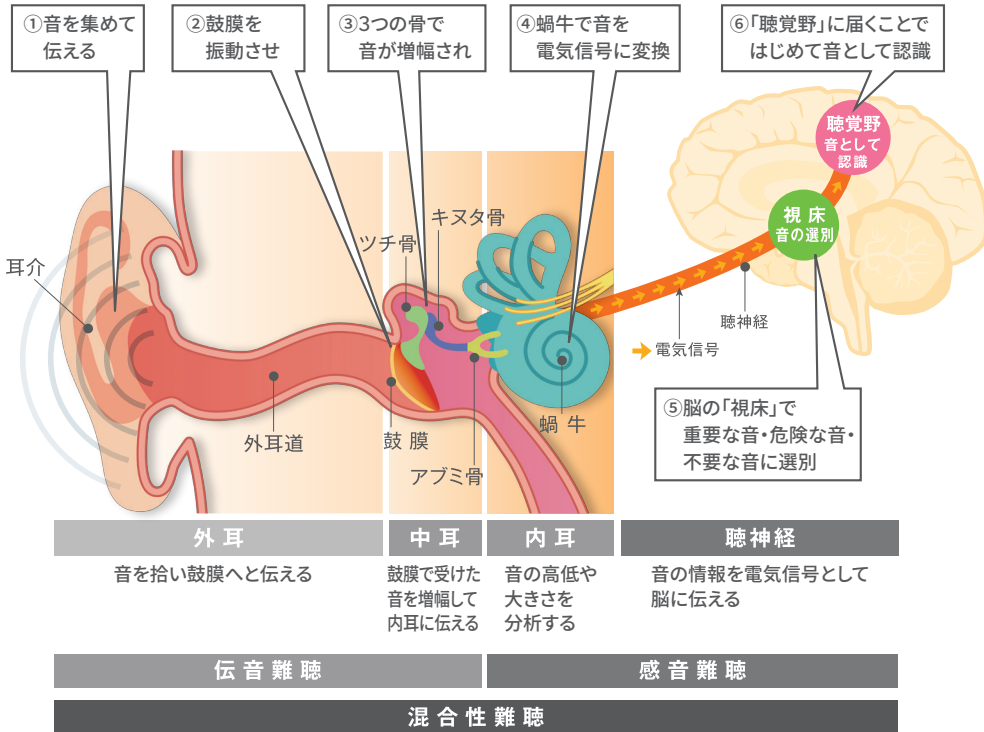

補聴器を選ぶ前に

おすすめの補聴器

Signia AX

Signia Xperience

Signia Nx

primax

アクセサリー・アプリ等

カラーバリエーション・性能一覧

聞こえのこと 難聴のこと

聞こえのチェック

- こんなことはありませんか？
 - 自動車の中での話が、よく聞き取れない
 - 人の話し声が小さいように感じる
 - 周りの人から、テレビの音が大きいと言われる
 - 携帯電話の呼び出し音に気付かないことがある
 - 人と会話をするのが面倒に感じる

- こんな聞き間違いありませんか？
 - しちじ(7時) ←→ いちじ(1時)
 - しろい(白い) ←→ ひろい(広い)
 - たかな(高菜) ←→ さかな(魚)

該当する場合は
聴力が低下しているかもしれません

耳の構造と役割

難聴の種類	解説	
伝音難聴	中耳炎や鼓膜の損傷・病気などが原因で、音が伝わりにくくなることによる難聴。	医学的に治療できるケースも。難聴が残る場合は補聴器を使う事もある。
感音難聴	加齢や病気、長時間騒音下にいることなどが原因の難聴。	医学的治療では治らず、補聴器を使うケースも。難聴レベルや周りの状況によっては、補聴器を装着しても聞き取りが困難なケースもある。
混合性難聴	伝音難聴と感音難聴の両方が同時に起こる難聴。	

加齢による聴力低下

- 難聴は年を重ねるにつれ、誰にでも起こりうるもの。
- 聴力の低下は30代からすでに始まっている。
- 難聴が進むと高い音から聞きづらくなり、聞こえる音が減っていく。
- 加齢性難聴は自分では気づきにくい。

聞こえの目安

軽度難聴 25dBHL~40dBHL	中等度難聴 40dBHL~70dBHL	高度難聴 70dBHL~90dBHL	重度難聴 90dBHL以上
<ul style="list-style-type: none"> ・小さな声やささやき声が聞き取りにくい ・テレビの音が大きいと言われる 	<ul style="list-style-type: none"> ・普通の会話が聞きづらい ・自動車がそばに来て初めて気づく 	<ul style="list-style-type: none"> ・大きな声でも聞きづらい ・大きな声でも聞き間違いが多い 	<ul style="list-style-type: none"> ・耳元での大きな声も聞きづらい