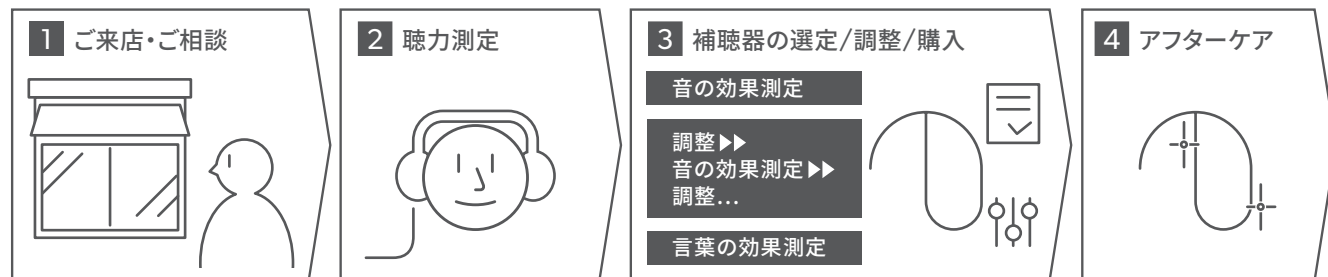

音で周囲の状況を把握し、危険を未然に防ぐのを助けてくれる。

● 音で脳に良い刺激を与える

聴覚刺激を増やすことで、「楽しい」「うれしい」などの情動を引き起こし脳機能を活性化できるといわれている。

補聴器購入の流れ

聞こえの状態や悩み、生活スタイルを確認

聴力のレベルを測定

聴力測定の結果を元に、一人ひとりの聴力や希望に合うように補聴器を調整

購入後も定期的に補聴器の調整や点検を行う