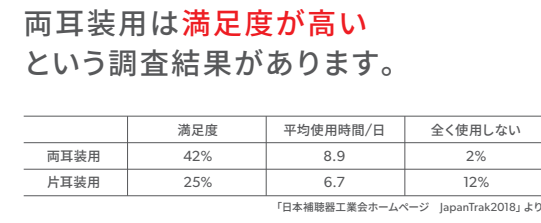

補聴器の基本は両耳装用

片目だけで見るのは疲れやすい
片耳だけの補聴器も同様

両耳装用で、より快適で自然な聞こえを実現

両耳に補聴器をつけると良いとされている理由

POINT 1

左右両方の脳の働きを活かす

POINT 2

疲れにくいからより長く使える