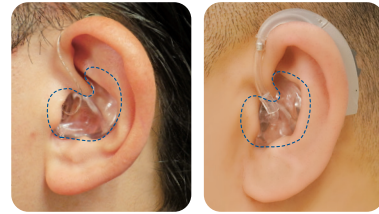

装着イメージ

クリック/チャンネル

COOL

スタンダード
(クリックモールド+レシーバー)

スタンダード
(イヤモールド+イヤフック)

ケアソリューション

補聴器は、毎日身につける体の一部だから、お手入れもしっかりと。

UV除菌・乾燥機