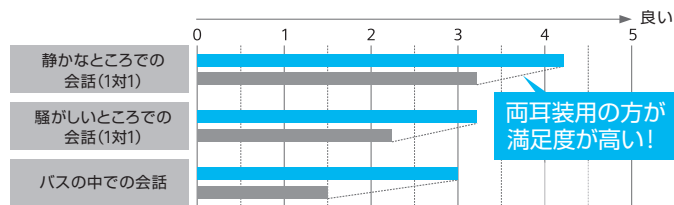

■ 両耳装用は満足度が高いという研究結果があります