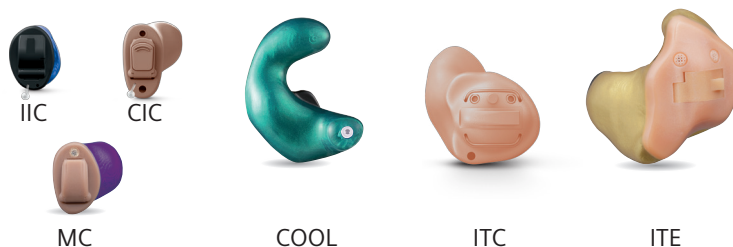

毎日いろいろな場所で音を聞き、少しずつ音に慣れていきます

補聴器を使いこなしてコミュニケーションを楽しめるようになります

※90日(3ヶ月)が目安です

最新のシグニア補聴器ラインナップから
あなたに合った器種を見つけてください

補聴器の形状

RIC型・耳かけ型

耳の後ろにすっぽりと隠れる小さなボディに
ハイスペック機能を搭載

- 取り扱いカンタンな充電タイプも!
- 機能が豊富でオールインワン
- 耳の後ろにフィットし目立たない
- 幅広い聴力に対応し聴力が低下しても安心
- 多彩なカラーバリエーションで楽しめる

耳あな型

耳あなにフィットし快適に装用できます
小型タイプは特に目立ちません

目立たない ワンタッチで
着け心地快適 定番サイズ 高度難聴対応

- 一つひとつ丁寧にオーダーメイド
- より小さく、目立ちにくい
- 耳あなに挿れるので外れにくい
- マスクやメガネ、帽子の邪魔にならない
- 耳あなに挿れるので汗に強い

■ 使用電池による分類

■ 充電式補聴器

- ・ 取り扱い簡単
- ・ 電池交換の手間不要
- ・ 電池買い忘れの心配がない

■ 電池式補聴器

- ・ 電池を入れたらすぐに使える

■ 適応聴力

タイプ		種類	軽度難聴	中等度難聴	高度難聴	重度難聴					
			30	40	50	60	70	80	90	100	110 dBHL
RIC型・耳かけ型補聴器	充電式	Slim RIC型 Styletto X Styletto Connect/Essential	Sレシーバー		Mレシーバー		Pレシーバー				
			Mレシーバー(固定)								
	RIC型	Sレシーバー	Mレシーバー	Pレシーバー	HPレシーバー						
	耳かけ型	チューブ		イヤフック							
電池式	RIC型		Sレシーバー	Mレシーバー	Pレシーバー	HPレシーバー					
	耳かけ型	耳かけ	チューブ		イヤフック						
		パワー スーパーパワー	チューブ			イヤフック	Motion SP				
耳あな型補聴器	IIC	IIC(Nx)									
	CIC	CIC(Nx)					パワー	ハイパワー			
	MC	CIC(px・Intuis3) MC(px・Intuis3)					パワー	ハイパワー			
	COOL						パワー				
	ITC						パワー	ハイパワー			
	ITE						パワー	ハイパワー			