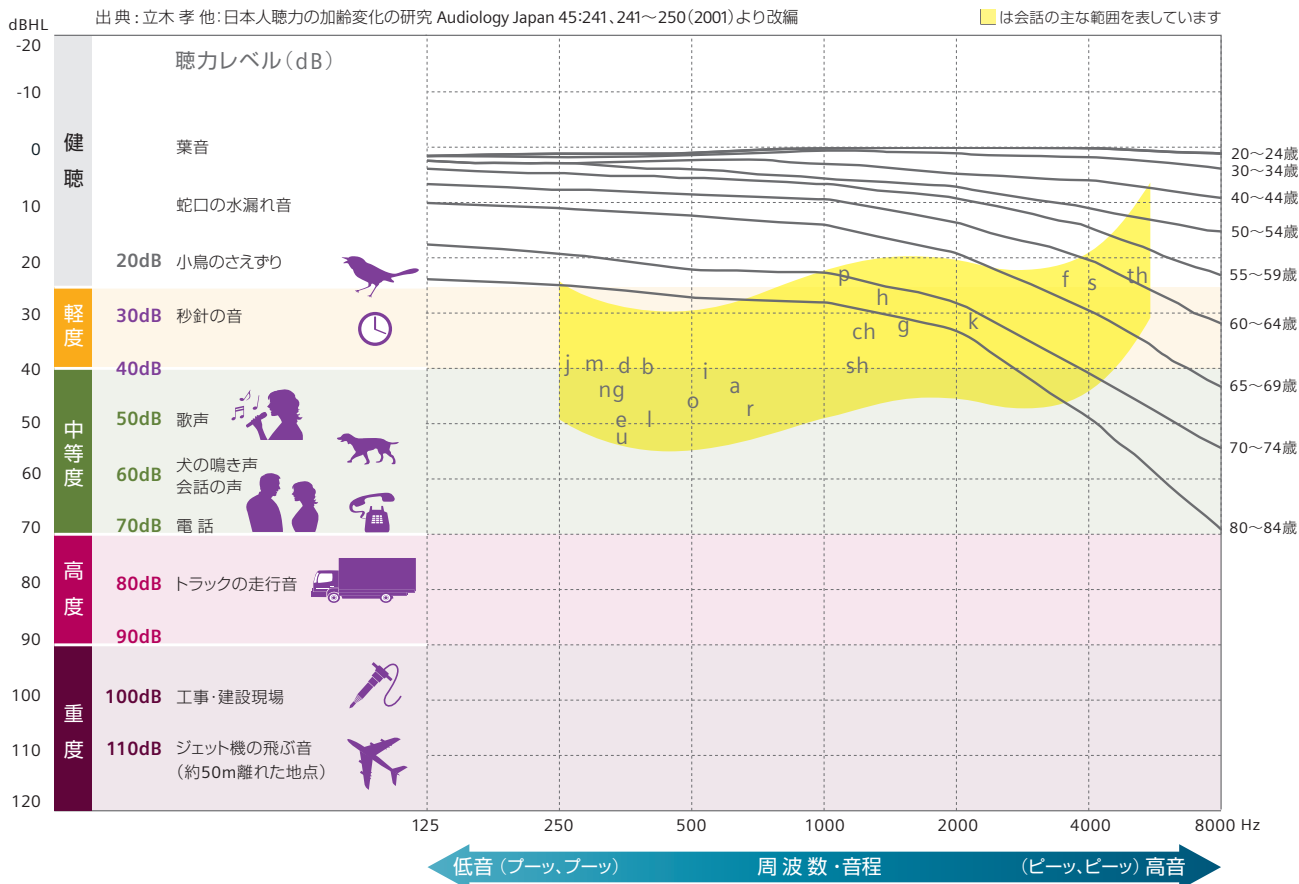

性能一覧・カラーバリエーション

RIC型・耳かけ型カラーバリエーション	48
RIC型・耳かけ型性能一覧	49
耳あな型性能一覧・オプション	51
機能比較表	53
おすすめラインナップ性能表	55

補聴器の種類

NEW
Signia Xperience

Signia Nx

その他補聴器
ラインナップ

アプリ・
アクセサリなど

性能一覧
カラーバリエーション

■ 耳の構造と役割

難聴の種類	解説	
伝音難聴	中耳炎や鼓膜の損傷・病気などが原因で、音が伝わりにくくなることによる難聴	医学的に治療できるケースも。難聴が残る場合は補聴器を使う事もあります
感音難聴	加齢や病気、長時間騒音下にいることなどが原因の難聴	医学的治療では治らず、補聴器を使うケースも。難聴レベルや周りの状況によっては、補聴器を装着しても聞き取りが困難なケースもあります
混合性難聴	伝音難聴と感音難聴の両方が同時に起こる難聴	

加齢による聴力低下

- 難聴は年を重ねるにつれ、誰にでも起こりうるものです
- 聴力の低下は30代からすでに始まっています
- 難聴が進むと高い音から聞きづらくなり、聞こえる音が減っていきます
- 加齢性難聴は自分では気づきにくいものです

聞こえの目安

軽度 25dBHL~40dBHL	中等度 40dBHL~70dBHL	高度 70dBHL~90dBHL	重度 90dBHL以上
<ul style="list-style-type: none"> ・小さな声やささやき声が聞き取りにくい ・テレビの音が大きいと言われる 	<ul style="list-style-type: none"> ・普通の会話が聞きづらい ・自動車がそばに来て初めて気づく 	<ul style="list-style-type: none"> ・大きな声でも聞きづらい ・大きな声でも聞き間違いが多い 	<ul style="list-style-type: none"> ・耳元での大きな声も聞きづらい