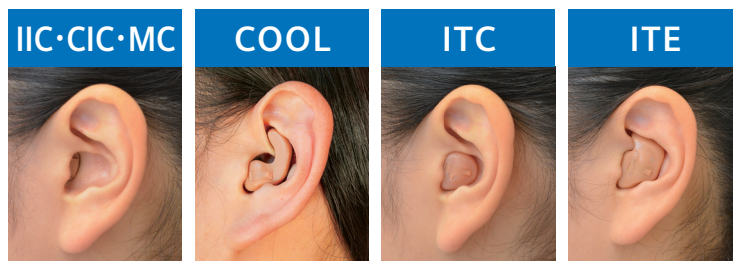

毎日いろいろな場所で音を聞き、少しずつ音に慣れていきます

補聴器を使いこなしてコミュニケーションを楽しめるようになります

※90日(3ヶ月)が目安です

最新のシグニア補聴器ラインナップから
あなたに合った器種を見つけてください

補聴器の形状

RIC型・耳かけ型

耳の後ろにすっぽりと隠れる小さなボディに
ハイスペック機能を搭載

- 取り扱いカンタンな充電タイプも!
- 機能が豊富でオールインワン
- 耳の後ろにフィットし目立たない
- 幅広い聴力に対応し聴力が低下しても安心
- 多彩なカラーバリエーションで楽しめる

耳あな型

耳あなにフィットし快適に装用できます
小型タイプは特に目立ちません

目立たない ワンタッチで
着け心地快適 定番サイズ 高度難聴対応

- 一つひとつ丁寧にオーダーメイド
- より小さく、目立ちにくい
- 耳あなに挿れるので外れにくい
- マスクやメガネ、帽子の邪魔にならない
- 耳あなに挿れるので汗に強い

■ 使用電池による分類

■ 充電式補聴器

- ・ 取り扱い簡単
- ・ 電池交換の手間不要
- ・ 電池買い忘れの心配がない