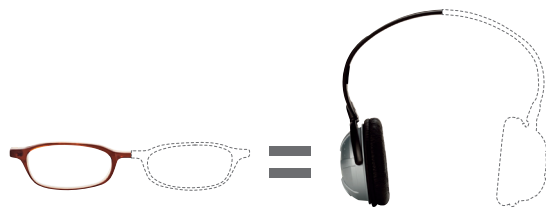

両耳装用のススメ

片目だけで見ると疲れやすいもの。
片耳だけの補聴器も同様です