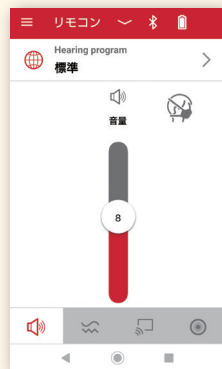

ご購入後のカラー変更が¥9,000(非課税)が可能です

さらに快適♪ テレビも、電話も、会話も。
いつでもどこでも聞こえを簡単に調節

スマートフォン用アプリ

シグニア アプリ

Signia app

- 手元のスマートフォンで補聴器を操作できるから、気づかれない
- 様々な機能が1つのアプリに
- 無料でダウンロード・使用できます

音量の調節

気づかれずに
音量を調節できます

マスクモード

マスクでも聞きやすく
なります。(Signia Xperienceのみ)

補聴器の状態の確認

電池の残量などが
確認できるから、安心

アプリのインストール方法

- ①お使いのスマートフォンでApp Store/ Playストアを開きます
- ②検索窓に「シグニア」(または「signia」)と入力します。
- ③アプリを入手してください

* iOS 11.0以降、アンドロイドVer. 6.0以降に対応
(端末・OS要件を満たしていても組み合わせによっては
アプリが正常に動作しない場合があります)