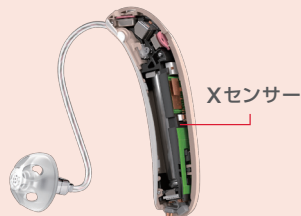

■ おすすめラインナップ性能表

シグニア エクスベリエンス
Signia Xperience

シグニア エヌエックス
Signia Nx

シグニア エクスベリエンス
Xセンサーは Signia Xperience ならではの機能です。

	安心保証	会話	テレビ スマホ	屋内	屋外	グループ活動・買い物	おしゃべり	固定電話	騒がしい 場所での 会話	居酒屋 レストラン	職場 車イス	車・電車	ロビー ホール	超高音質
	もしもの時も安心	きめ細かい聞こえ	無線で直接補聴器へ	衝撃音を抑制	風雑音を抑制	環境と動きを認識して いつでもどこでも 最適な音を届ける	自声のこもりを解消	固定電話を両耳で聞ける	前方の相手の声にフォーカス	後方の雑音を抑える	前後の声の方向にフォーカス	声の方向にフォーカス	響く音をしっかりと抑える	12kHz 帯域まで対応し超高音質実現
	^{*7} 保証	チャンネル	^{*1} Bluetooth	突発音抑制	風雑音抑制	Xセンサー (環境・動き認識) 超広角センサー モーショセンサー	^{*2} OVP 両耳	^{*3} ツインフォン 両耳	^{*4} ビーム 指向性 両耳	^{*5} パワー エンハンス	^{*6} スピーチ フォーカス	^{*4} スピーチ フォーカス360° 両耳	反響音抑制	12kHz帯域 対応
7 プレミアム	3年^{修理保証} 2年^{紛失保証}	48ch	○	○	○		○	○					○	○
5 アドバンス	3年^{修理保証} 2年^{紛失保証}	32ch	○	○	○		○	○				—	—	—
3 スタンダード	2年^{修理保証} 1年^{紛失保証} 3Xのみ対応	24ch	○	○	○		○	○		—	—	—	—	—
2 ベーシック	2年^{修理保証}	16ch	○	○	○	—	—	—	—	—	—	—	—	—
1 バリュー	2年^{修理保証}	16ch	○	—	—	—	—	—	—	—	—	—	—	—

*1 Bluetooth非搭載機種を除きます。TV視聴には別途StreamLine TVが必要になります。アンドロイドには別途StreamLine Micが必要

*2 Pure 10、耳あな型を除く *3 Pure 10を除く。 *4 Pure 10を除く。耳あな型はITC TWIN、ITE TWINに対応

*5 耳あな型はITC TWIN、ITE TWINに対応。IIC、CIC、COOL、ITC(7Nx、5Nx)は両耳装着で対応 *6 シングルマイクには非搭載 *7 詳しくは56ページに記載