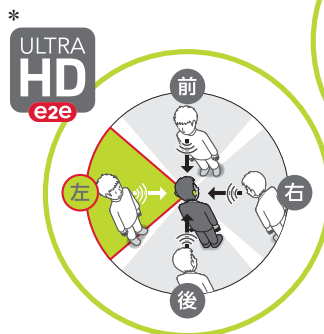

楽に聞こえる

- ●自分の声が響かず、楽に聞こえるようにします

- ●声が来る方向を自動でキャッチ

* 対象の機種や使用に際しての条件などについては各製品ページをご覧ください

もっと楽しく

- ●充電ケースだけを持って身軽にお出かけ (Styletto)

- ●バッテリー内蔵のケースだから、コンセントにつながなくても両耳を3回フル充電
- ●ポケットに入るコンパクトなサイズ

- ●Bluetooth®でTVやスマートフォンと接続、様々な楽しみ方を

- ●自分の音量でTVを聞く
- ●電話の音声をはっきり聞く
- ●スマートフォンで音楽も動画も楽しめる