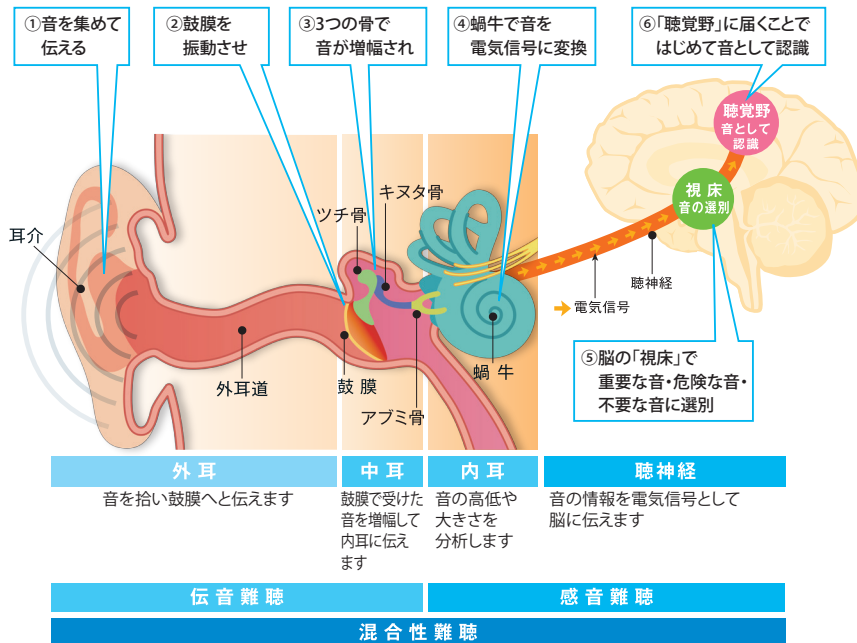

聞こえと生活スタイルのチェックシート

■ こんなことはありませんか？

- 自動車の中での話が、よく聞き取れない
- 人の話し声が小さいように感じる
- 周りの人から、テレビの音が大きいと言われる
- 携帯電話の呼び出し音に気付かないことがある
- 人と会話をするのが面倒に感じる

該当する場合は
聴力が低下している
かもしれません

■ こんな聞き間違いありませんか？

- しちじ(7時) → いちじ(1時)
- しろい(白い) → ひろい(広い)
- たかな(高菜) → さかな(魚)

■ 耳の構造と役割

難聴の種類	解説	
伝音難聴	中耳炎や鼓膜の損傷・病気などが原因で、音が伝わりにくくなることによる難聴	医学的に治療できるケースも。難聴が残る場合は補聴器を使う事もあります
感音難聴	加齢や病気、長時間騒音下にいることなどが原因の難聴	医学的治療では治らず、補聴器を使うケースも。難聴レベルや周りの状況によっては、補聴器を装着しても聞き取りが困難なケースもあります
混合性難聴	伝音難聴と感音難聴の両方が同時に起こる難聴	

加齢による聴力低下

- 難聴は年を重ねるにつれ、誰にでも起こりうるものです
- 聴力の低下は30代からすでに始まっています
- 難聴が進むと高い音から聞きづらくなり、聞こえる音が減っていきます
- 加齢性難聴は自分では気づきにくいものです

聞こえの目安

軽度 25dBHL~40dBHL	中等度 40dBHL~70dBHL	高度 70dBHL~90dBHL	重度 90dBHL以上
<ul style="list-style-type: none"> ・小さな声やささやき声が聞き取りにくい ・テレビの音が大きいと言われる 	<ul style="list-style-type: none"> ・普通の会話が聞きづらい ・自動車がそばに来て初めて気づく 	<ul style="list-style-type: none"> ・大きな声でも聞きづらい ・大きな声でも聞き間違いが多い 	<ul style="list-style-type: none"> ・耳元での大きな声も聞きづらい