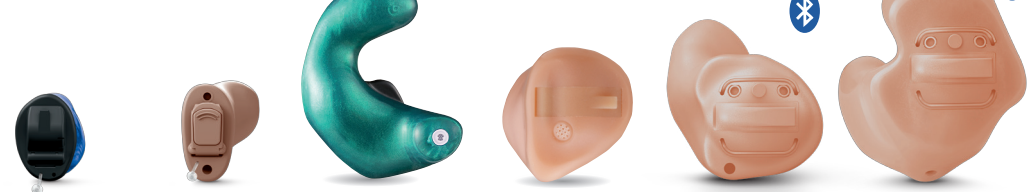

電池式 耳あな型

※オプションやカラー、名前刻印などは51ページをご覧ください

多彩なオプション モーション Motion 13 Nx

パワータイプ モーション Motion 13P Nx

インシオ Insio

最小 アイアイシー IIC 10A

小型 シーアイシー CIC 10A

スタイリッシュ 耳あな型 クール COOL 312

耳あな型の定番 アイティーシー ITC 312

耳あな型の定番 アイティーシー ツイン ITC TWIN 312

パワータイプ アイティーイー ツイン ITE TWIN 312

¥360,000

¥180,000

¥240,000

¥120,000

軽 中 高