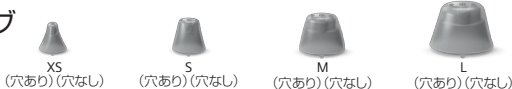

¥1,100 (税込) 2個入り

RIC型/耳かけ型用

RIC型/耳かけ型はレシーバーイヤフック、チップドーム(耳せん)などにより、適応聴力が変更できます

耳あな型用

■ ミニレシーバー用クリックドーム

対応:RIC型

¥2,200 (税込)

同サイズ6個入り

■ クリックスリーブ

対応:RIC型

¥2,200 (税込)

同サイズ6個入り

■ Lifeチップ

対応:耳かけ型(Thinチューブ/Lifeチューブ)

¥2,200 (税込)

同サイズ10個入り