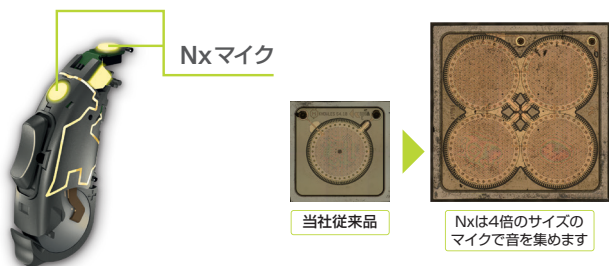

高性能で
選べるデザイン

日本語の聞き取りにこだわる シグニア補聴器。

シグニア エヌエックス

Signia Nxで しっかり、楽に、もっと楽しく

しっかり音が集まる

- ●マイクのサイズが従来の4倍に。
  しっかり音を拾います