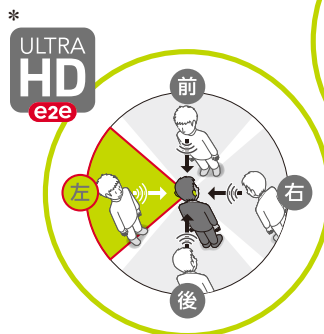

楽に聞こえる

- ●自分の声が響かず、楽に聞こえるようにします

- ●声が来る方向を自動でキャッチ

* OWN VOICE PROCESSING OVP

* 対象の機種や使用に際しての条件などについては各製品ページをご覧ください

もっと楽しく

- ●充電ケースだけを持って身軽にお出かけ (Styletto)

- ●バッテリー内蔵のケースだから、コンセントにつながなくても両耳を3回フル充電
- ●ポケットに入るコンパクトなサイズ

- ●Bluetooth®でTVやスマートフォンと接続、様々な楽しみ方を

- ●自分の音量でTVを聞く
- ●電話の音声をはっきり聞く
- ●スマートフォンで音楽も動画も楽しめる