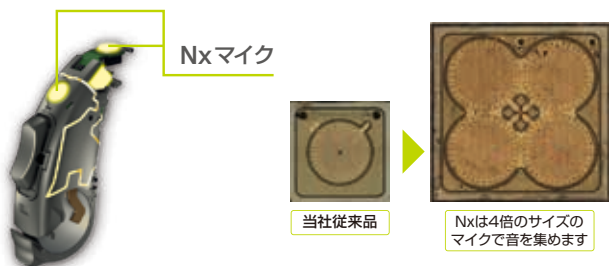

高性能で
選べるデザイン

日本語の聞き取りにこだわる シグニア補聴器。

シグニア エヌエックス

Signia Nxで しっかり、楽に、もっと楽しく

しっかり音が集まる

- マイクのサイズが従来の4倍に。
しっかり音を拾います

- 拾った音を最大48チャンネルに分解し、細かく調整して聞きやすくします

聞こえのイメージ