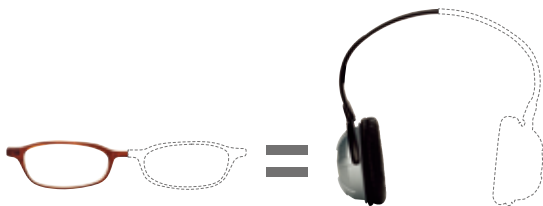

両耳装用のススメ

片目だけで見ると疲れやすいもの。
片耳だけの補聴器も同様です