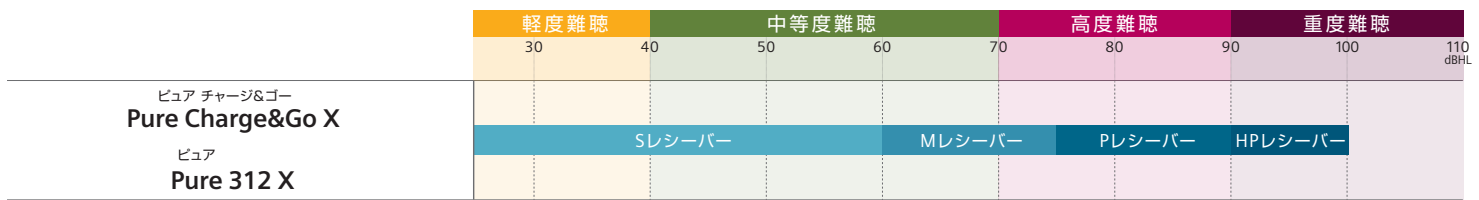

Styletto X:<販売名>補聴器 Styletto X Pure Charge&Go X, Pure 312 X:<販売名>補聴器 Xperience