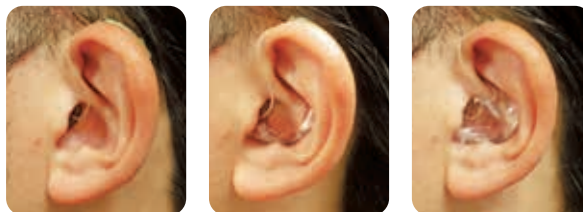

- 聞こえに適した音質に調整が可能です
- 音漏れによるハウリング(ピーピー音)を防ぎます
- 補聴器の脱落を防止し、安定した装着ができます

■ 装着イメージ

クリック COOL スタンダード

	RIC型用		耳かけ型用			適応聴力	特徴
	名称	クリックモールド	硬質アクリル	軟質アクリル	ポップフィット		
素材	アクリル製	アクリル製	アクリル製	シリコン製			
	硬質	硬質	軟質	超軟質			
色	クリア	クリア	クリア	17色			
形状	クリック/カナル					● 軽 ● 中	最小サイズ、外から見える部分が少ない
	カナルロック					● 軽 ● 中	クリック/カナルにストッパーが付いたもの。クリック/カナルでは外れやすい人向け
	COOL					● 軽 ● 中	当社オリジナルの着け心地重視モデル
	ハーフシェル					● 軽 ● 中	外から見える部分をなるべく小さくし、薄く削ったもの(旧カナルサイズ)
	スケルトン					● 軽 ● 中 ● 高	安定感に目立たなさをプラス
	スタンダード					● 軽 ● 中 ● 高 ● 重	安定感重視でハウリングしにくく、高度以上の方に標準の形状
	¥10,500 (非課税)	¥9,000 (非課税)					