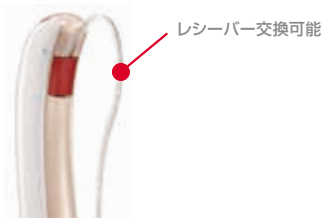

動いている時

散歩

ジョギング

動いている時も、今まで難し
かった隣同士の会話や
車の通る音がよりはっきり
わかるように自動調整

持ち運び便利な充電ケース付き!スタイリッシュ充電式
スタイレット
Styletto X

種類

聴力が変わっても長く使える

商品特徴
使用時間