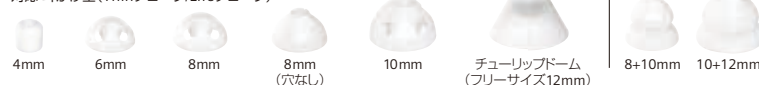

■ Lifeチップ

対応:耳かけ型(ThinチューブLifeチューブ)

¥2,000
(同サイズ10ヶ入り・税抜)