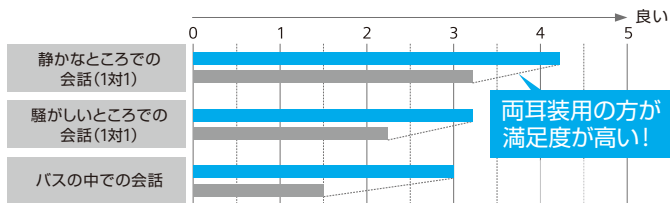

■ 両耳装用は満足度が高いという研究結果があります