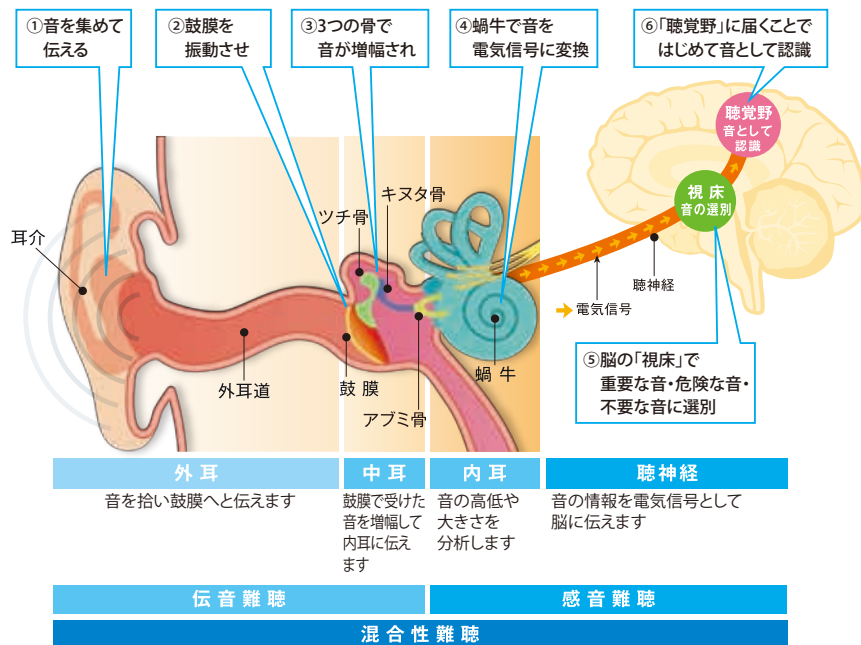

補聴器の種類

NEW
Signia Xperience

Signia Nx

その他補聴器
ラインナップ

アプリ・
アクセサリなど

性能一覧
カラーバリエーション

聞こえと生活スタイルのチェックシート

■ こんなことはありませんか？

- 自動車の中での話が、よく聞き取れない
- 人の話し声が小さいように感じる
- 周りの人から、テレビの音が大きいと言われる
- 携帯電話の呼び出し音に気付かないことがある
- 人と会話をするのが面倒に感じる

該当する場合は
聴力が低下している
かもしれません

■ こんな聞き間違いありませんか？

- しちじ(7時) → いちじ(1時)
- しろい(白い) → ひろい(広い)
- たかな(高菜) → さかな(魚)

■ 耳の構造と役割

難聴の種類	解説	
伝音難聴	中耳炎や鼓膜の損傷・病気などが原因で、音が伝わりにくくなることによる難聴	医学的に治療できるケースも。難聴が残る場合は補聴器を使う事もあります
感音難聴	加齢や病気、長時間騒音下にいることなどが原因の難聴	医学的治療では治らず、補聴器を使うケースも。難聴レベルや周りの状況によっては、補聴器を装着しても聞き取りが困難なケースもあります
混合性難聴	伝音難聴と感音難聴の両方が同時に起こる難聴	

加齢による聴力低下

- 難聴は年を重ねるにつれ、誰にでも起こりうるものです
- 聴力の低下は30代からすでに始まっています
- 難聴が進むと高い音から聞きづらくなり、聞こえる音が減っていきます
- 加齢性難聴は自分では気づきにくいものです

聞こえの目安

軽度 25dBHL~40dBHL	中等度 40dBHL~70dBHL	高度 70dBHL~90dBHL	重度 90dBHL以上
<ul style="list-style-type: none"> ・小さな声やささやき声が聞き取りにくい ・テレビの音が大きいと言われる 	<ul style="list-style-type: none"> ・普通の会話が聞きづらい ・自動車がそばに来て初めて気づく 	<ul style="list-style-type: none"> ・大きな声でも聞きづらい ・大きな声でも聞き間違いが多い 	<ul style="list-style-type: none"> ・耳元での大きな声も聞きづらい