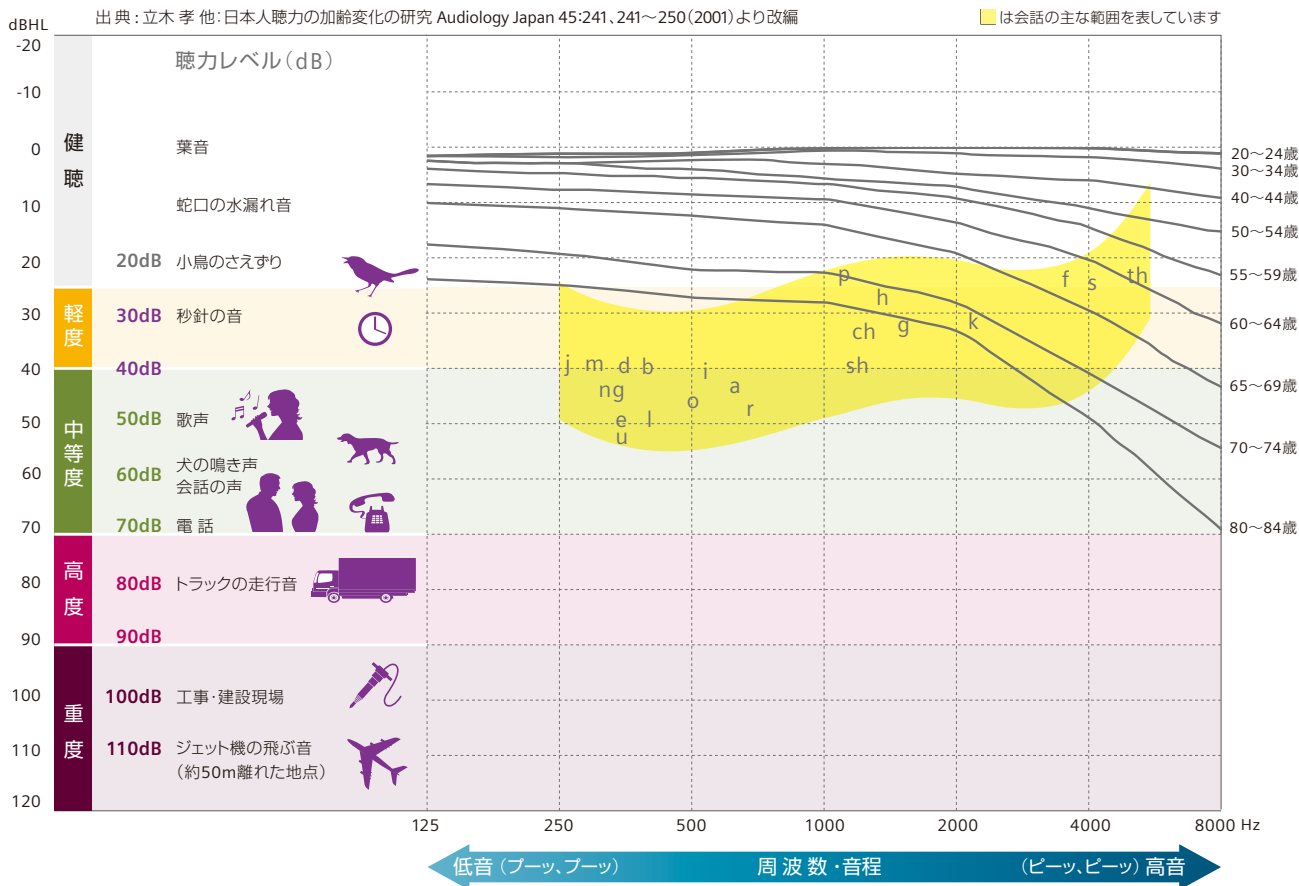

補聴器の種類

NEW
Signia Xperience

Signia Nx

その他補聴器
ラインナップ

アプリ・
アクセサリなど

性能一覧
カラーバリエーション

聞こえと生活スタイルのチェックシート

■ こんなことはありませんか？

■ 耳の構造と役割

難聴の種類	解説	
伝音難聴	中耳炎や鼓膜の損傷・病気などが原因で、音が伝わりにくくなることによる難聴	医学的に治療できるケースも。難聴が残る場合は補聴器を使う事もあります
感音難聴	加齢や病気、長時間騒音下にいることなどが原因の難聴	医学的治療では治らず、補聴器を使うケースも。難聴レベルや周りの状況によっては、補聴器を装着しても聞き取りが困難なケースもあります
混合性難聴	伝音難聴と感音難聴の両方が同時に起こる難聴	

加齢による聴力低下

- 難聴は年を重ねるにつれ、誰にでも起こりうるものです
- 聴力の低下は30代からすでに始まっています
- 難聴が進むと高い音から聞きづらくなり、聞こえる音が減っていきます
- 加齢性難聴は自分では気づきにくいものです

聞こえの目安

軽度 25dBHL~40dBHL	中等度 40dBHL~70dBHL	高度 70dBHL~90dBHL	重度 90dBHL以上
<ul style="list-style-type: none"> ・小さな声やささやき声が聞き取りにくい ・テレビの音が大きいと言われる 	<ul style="list-style-type: none"> ・普通の会話が聞きづらい ・自動車がそばに来て初めて気づく 	<ul style="list-style-type: none"> ・大きな声でも聞きづらい ・大きな声でも聞き間違いが多い 	<ul style="list-style-type: none"> ・耳元での大きな声も聞きづらい