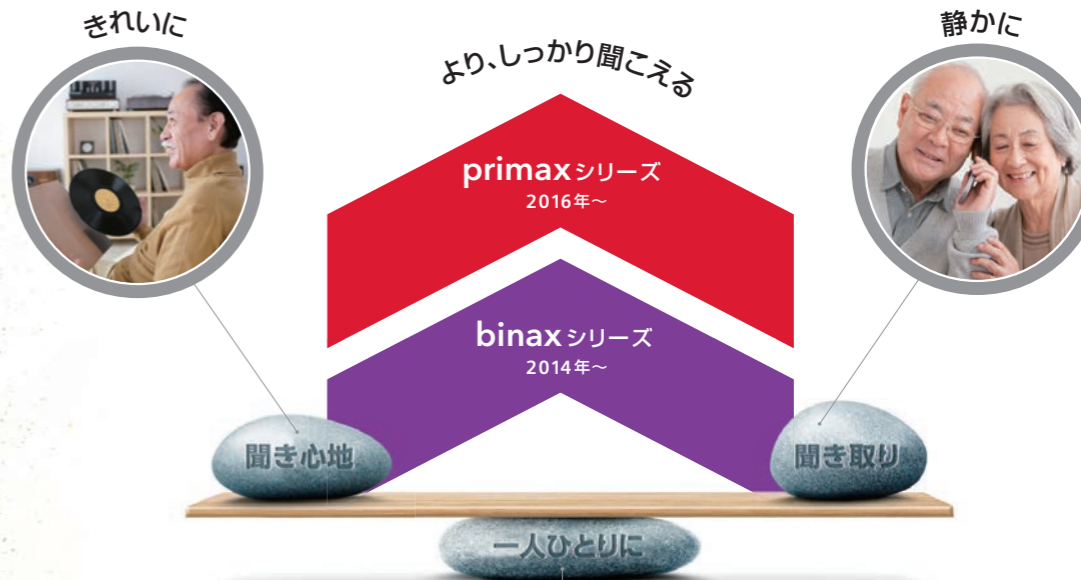

両耳装用
聞こえの範囲が左右同じなので、どちらから話されても安心。音源の方向も捉えやすい。

両耳装用だと、どちらの方向から音がきているのかが、分かりやすい。

両耳装用は満足度が 高いという事実⁽¹⁾

両耳装用は様々な環境において満足度が
高い事が判明しています。

言葉の聞き取り能力の 低下⁽²⁾

片耳装用だと、補聴器をつけていない方の耳は、言葉の聞き取り能力が次第に衰えていく場合があるという研究結果があります。

欧米では補聴器の両耳装用が基本(約7割~8割)⁽³⁾。しかし日本では、まだまだ少ないのが現状です(約4割)⁽³⁾。

確かな聞こえのために、日本でも両耳装用をおすすめします。

さらに、primax・binaxなら **両耳の2台は、常に高速で無線通信。**

音声信号も通信

リアルタイムで通信。
だから自然な聞こえを実現!

ECO
消費電力は従来とほぼ同じ!!

今までの両耳通信機能は、「補聴器の状態」のみのやりとりでしたが、primax・binaxは「音声信号」もやりとりしています。搭載されたスーパーコンピュータ並みの超高速チップ^{※1}が、その処理を可能にしています。音声信号も左右でやり取りできるから、14ページのような画期的な機能が実現しました。

日本語をしっかりと。楽に。
ニッポン🇯🇵を元気にする
プライマックス

補聴器の課題だった、「聞きとり」と「聞き心地」を両立。従来は言葉の「聞きとり」を優先すると「聞き心地」が損なわれがちでした。しかし、シーメンス・シグニア補聴器はこの二つを高品位にバランス。長時間装着しても疲れにくい聞こえで、補聴器をつけていることを忘れさせてくれます。

一人ひとりに合わせて調整できる、パーソナライズ機能。永くお使いいただけるように、お好みに合わせて、きめ細かな調整ができます。

「日本語をしっかりと。楽に。」
プライマックスの秘密

プライマックスに新搭載の「スピーチマスター」で、従来よりも相手の声が楽に聞きとりやすく。開発時には、日本の補聴器使用者のご要望を集め、反映しました。

本当に楽に聞こえるの？

開発段階で脳波を測定し、聞きとる際の労力が軽減することを目指して開発されました。

※ primax 補聴器に搭載、スピーチマスター機能の研究レポートは、Hearing Review 2016 3月に掲載。