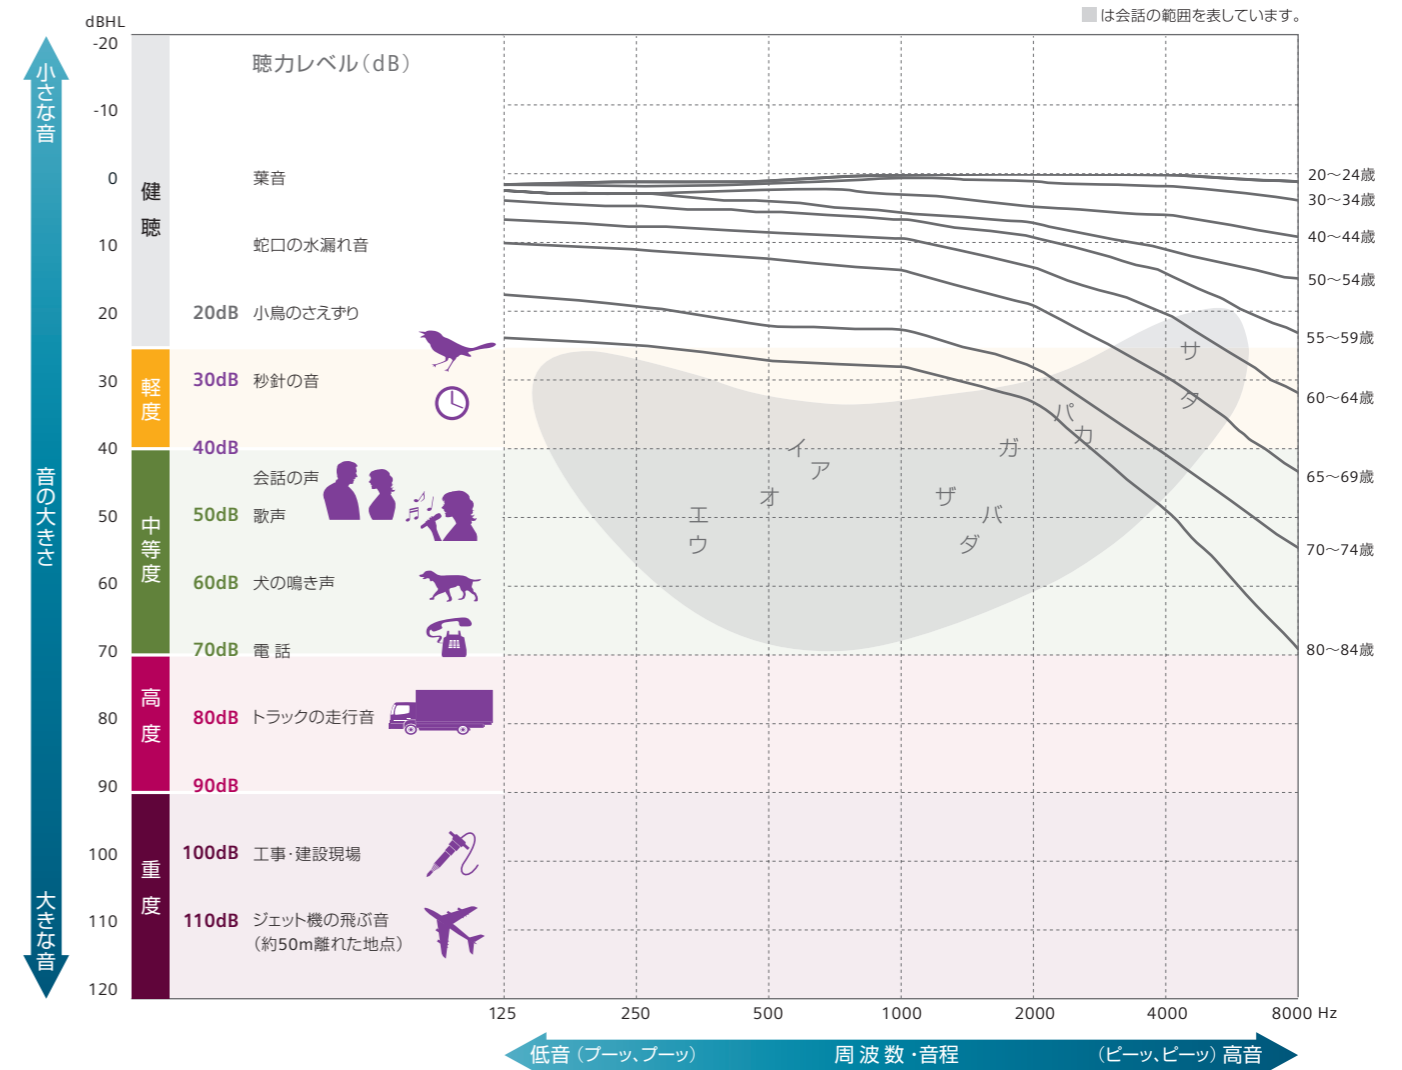

■ 耳の構造と役割

難聴の種類	伝音難聴	感音難聴	混合性難聴
解説	中耳炎や鼓膜の損傷・病気などが原因で、音が伝わりにくくなることによる難聴	加齢や病気、長時間騒音下にいることなどが原因の難聴	伝音難聴と感音難聴の両方が同時に起こる難聴
	医学的に治療できるケースも。難聴が残る場合は補聴器を使う事もあります。	医学的治療では治らず、補聴器を使うケースも。難聴レベルや周りの状況によっては、補聴器を装着しても聞き取りが困難なケースもあります。	

■ 加齢に伴う聴力の変化

出典：立木 孝 他：日本人聴力の加齢変化の研究 Audiology Japan 45:241、241～250(2001)より改編

難聴が進むにつれて、聞こえる音が減っていきます。聴力の低下は30代からすでに始まっています。

■ 聞こえの目安

軽度 25dBHL～40dBHL	中等度 40dBHL～70dBHL	高度 70dBHL～90dBHL	重度 90dBHL以上
・小さな声やささやき声は聞き取りにくい ・テレビの音が大きいと言われる	・普通の会話が聞きづらい ・自動車がそばに来て初めて気づく	・大きな声でも聞きづらい ・大きな声でも聞き間違いが多い	・耳元での大きな声も聞きづらい

片耳だけの補聴器は、 片目で見ると同じです

両耳装用のメリット

- ✓ 自然な聞こえ
- ✓ 騒音下でも聞き取りやすい
- ✓ 片耳装用時ほど音量を上げなくても良いので疲れにくい
- ✓ 音の方向感が得やすい

両耳装用だと、音の方向を捉えやすい

両耳に音が入るので、聞こえの範囲が左右に広がり、音の場所を捉えやすくなります。音の方向が分からないと道路沿いを歩行中などに危険性が高まります。

片耳装用
聞こえの範囲は片側が中心。装用していない側からの聞き取りが悪く、音の方向も分からない。