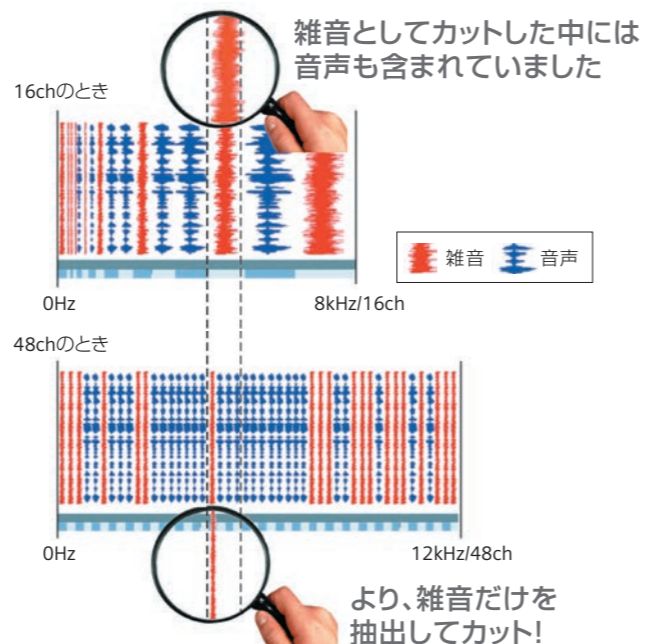

プライマックス
primax

バイナックス
binax

共通テクノロジー

プライマックス
primax

バイナックス
binax

48ch*1*2

チャンネル数が音質を左右します。

チャンネル数が多いほど、より静かでハッキリとした音質に近づきます。

シーメンス・シグニア補聴器は、補聴器最高クラス*2の48ch。

不要な雑音はカットし、聞きたい会話だけを拾います。

■ 聞こえのイメージ

16ch

24ch

48ch

お客様の声

着けていることを感じないくらい軽くて快適。