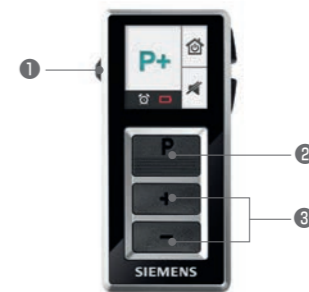

¥54,000(税込)(テレビバック)

- 1 ファンクションボタン
- 2 ボリュームボタン
- 3 3.5mmステレオ入力
- 4 FM入力端子

つながりだけで
TVのサウンドを楽しめる!
ミニテック
miniTek

マイコン オリオンプラス
micon・Orion Plus用

¥43,200(税込)

- 1 電話ボタン
- 2 プログラムボタン
- 3 ボリュームボタン
- 4 2.5mmステレオ入力
- 5 FM入力端子

音量調節を手元で簡単に
イージーポケット
easyPocket

プライマックス バイナックス マイコン
primax・binax・micon・
オリオン オリオンプラス オリオン
Orion2・Orion Plus・Orion用

¥21,600(税込)

- 1 ロックスイッチ
- 2 プログラムボタン
- 3 ボリュームボタン

音量調節を手元で簡単に
ミニポケット
miniPocket

プライマックス バイナックス
primax・binax
オリオン シリオン
Orion2・Sirion2用