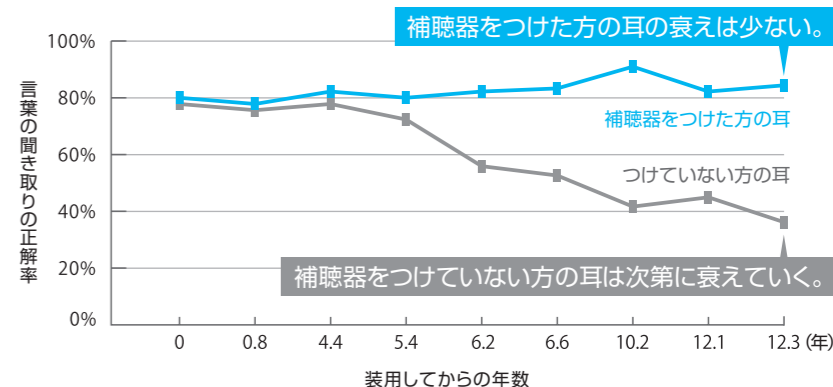

■ 加齢に伴う聴力の変化

出典：立木 孝 他：日本人聴力の加齢変化の研究 Audiology Japan 45:241、241～250(2001)より改編

難聴が進むにつれて、聞こえる音が減っていきます。聴力の低下は30代からすでに始まっています。

■ 聞こえの目安

軽度 25dBHL～40dBHL	中等度 40dBHL～70dBHL	高度 70dBHL～90dBHL	重度 90dBHL以上
・小さな声やささやき声は聞き取りにくい ・テレビの音が大きいと言われる	・普通の会話が聞きづらい ・自動車がそばに来て初めて気づく	・大きな声でも聞きづらい ・大きな声でも聞き間違いが多い	・耳元での大きな声も聞きづらい

片耳だけの補聴器は、 片目で見ると同じです

両耳装用のメリット

- ✓ 自然な聞こえ
- ✓ 騒音下でも聞き取りやすい
- ✓ 片耳装用時ほど音量を上げなくても良いので疲れにくい
- ✓ 音の方向感が得やすい

両耳装用だと、音の方向を捉えやすい

両耳に音が入るので、聞こえの範囲が左右に広がり、音の場所を捉えやすくなります。音の方向が分からないと道路沿いを歩行中などに危険性が高まります。

片耳装用
聞こえの範囲は片側が中心。装用していない側からの聞き取りが悪く、音の方向も分からない。

両耳装用
聞こえの範囲が左右同じなので、どちらから話されても安心。音源の方向も捉えやすい。

両耳装用だと、どちらの方向から音がきているのかが、分かりやすい。

両耳装用は満足度が 高いという事実⁽¹⁾

両耳装用は様々な環境において満足度が
高い事が判明しています。

言葉の聞き取り能力の 低下⁽²⁾

片耳装用だと、補聴器をつけていない方の耳は、言葉の聞き取り能力が次第に衰えていく場合があるという研究結果があります。

欧米では補聴器の両耳装用が基本(約7割~8割)⁽³⁾。しかし日本では、まだまだ少ないのが現状です(約4割)⁽³⁾。

確かな聞こえのために、日本でも両耳装用をおすすめします。

さらに、primax・binaxなら **両耳の2台は、常に高速で無線通信。**

音声信号も通信

リアルタイムで通信。
だから自然な聞こえを実現!

ECO
消費電力は従来とほぼ同じ!!

今までの両耳通信機能は、「補聴器の状態」のみのやりとりでしたが、primax・binaxは「音声信号」もやりとりしています。搭載されたスーパーコンピュータ並みの超高速チップ^{※1}が、その処理を可能にしています。音声信号も左右でやり取りできるから、14ページのような画期的な機能が実現しました。