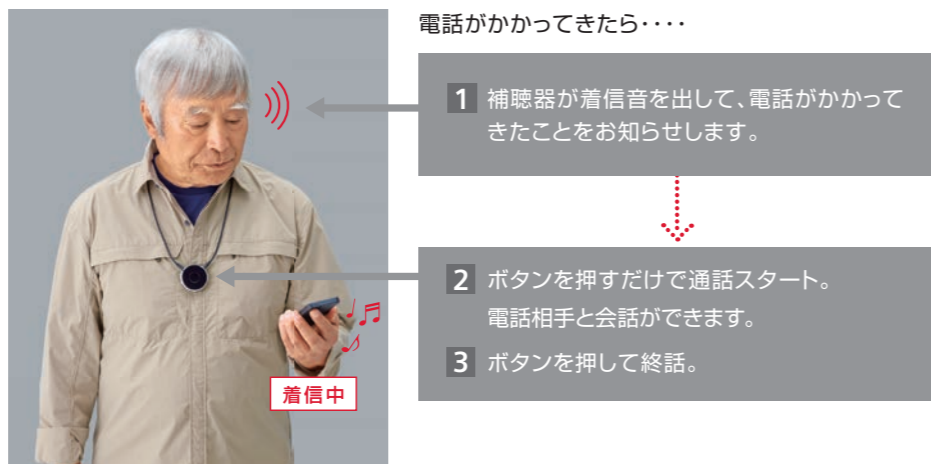

テレビや音楽、携帯電話など
全ての接続がボタン1つで実現。
更に操作が簡単に、スマートになりました。

■ ボタンを押すだけ! テレビの音がはっきり聞こえる!

イージーテックブーストやミニテックを経由して、テレビの音声を直接補聴器に届けるので、明瞭な音声で聞くことができます。テレビ本体の音量とは別の音量で聞けるので、ご家族に気がねなく、聞くことができます。

■ 電話をかける/受ける がカンタンに!

イージーテックブーストとミニテックは、電話のやり取りが格段に簡単でスマートになりました。着信→通話→終話の全てをボタン1つでできます。

携帯電話はポケットにしまっておいても大丈夫。

1. 電話がかかってきたら・・・
1. 1 補聴器が着信音を出して、電話がかかってきたことをお知らせします。
  2. 2 ボタンを押すだけで通話スタート。電話相手と会話ができます。
  3. 3 ボタンを押して終話。

GOOD DESIGN

つながりだけで
TVのサウンドを楽しめる!
イージーテックブースト
easyTek boost

プライマックス バイナックス オリオン
primax・binax・Orion2用

¥54,000(税込)(テレビバック)

1. 1 ファンクションボタン
2. 2 ボリュームボタン
3. 3 3.5mmステレオ入力
4. 4 FM入力端子

つながりだけで
TVのサウンドを楽しめる!
ミニテック
miniTek

マイコン オリオンプラス
micon・Orion Plus用

¥43,200(税込)

1. 1 電話ボタン
2. 2 プログラムボタン
3. 3 ボリュームボタン
4. 4 2.5mmステレオ入力
5. 5 FM入力端子

音量調節を手元で簡単に
イージーポケット
easyPocket

プライマックス バイナックス マイコン
primax・binax・micon・
オリオン オリオンプラス オリオン
Orion2・Orion Plus・Orion用

¥21,600(税込)

1. 1 ロックスイッチ
2. 2 プログラムボタン
3. 3 ボリュームボタン

音量調節を手元で簡単に
ミニポケット
miniPocket

プライマックス バイナックス
primax・binax
オリオン シリオン
Orion2・Sirion2用

¥19,440(税込)

1. 1 誤作動防止ロック
2. 2 ボリュームボタン
3. 3 プログラムボタン

※リモコンの詳細はP.49~をご覧ください