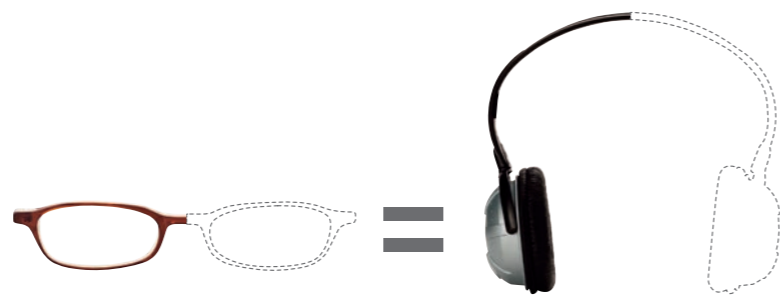

片耳だけの補聴器は、 片目で見ると同じです

両耳装用のメリット

- ✓ 自然な聞こえ
- ✓ 騒音下でも聞き取りやすい
- ✓ 片耳装用時ほど音量を上げなくても良いので疲れにくい
- ✓ 音の方向感が得やすい

両耳装用だと、音の方向を捉えやすい

両耳に音が入るので、聞こえの範囲が左右に広がり、音の場所を捉えやすくなります。音の方向が分からないと道路沿いを歩行中などに危険性が高まります。

片耳装用
聞こえの範囲は片側が中心。装用していない側からの聞き取りが悪く、音の方向も分からない。