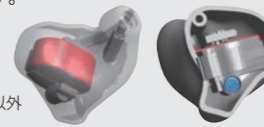

COOL パワーアップ サービス

ノーマルタイプをご購入後、
パワータイプに作り直す事(再作)が
できます。聴力変動後も安心して
COOLをお使いいただけます。

¥16,000 (非課税/1台につき)

対象器種: COOL/COOL13

目立たない・軽い

着脱しやすい・電池長持ち