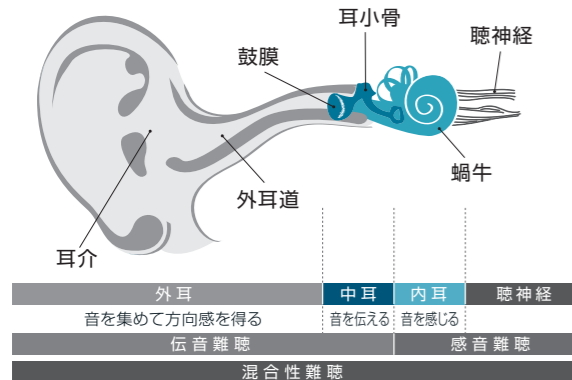

■ 耳の構造と役割

難聴の種類	伝音難聴	感音難聴	混合性難聴
解説	中耳炎や鼓膜の損傷・病気などが原因で、音が伝わりにくくなることによる難聴	加齢や病気、長時間騒音下にいることなどが原因の難聴	伝音難聴と感音難聴の両方が同時に起こる難聴
	医学的に治療できるケースも。難聴が残る場合は補聴器を使う事もあります。	医学的治療では治らず、補聴器を使うケースも。難聴レベルや周りの状況によっては、補聴器を装着しても聞き取りが困難なケースもあります。	

片耳だけの補聴器は、 片目で見ると同じです

両耳装用のメリット

- ✓ 自然な聞こえ
- ✓ 騒音下でも聞き取りやすい
- ✓ 片耳装用時ほど音量を上げなくても良いので疲れにくい
- ✓ 音の方向感が得やすい

両耳装用だと、音の方向を捉えやすい

両耳に音が入るので、聞こえの範囲が左右に広がり、音の場所を捉えやすくなります。音の方向が分からないと道路沿いを歩行中などに危険性が高まります。

片耳装用
聞こえの範囲は片側が中心。装用していない側からの聞き取りが悪く、音の方向も分からない。