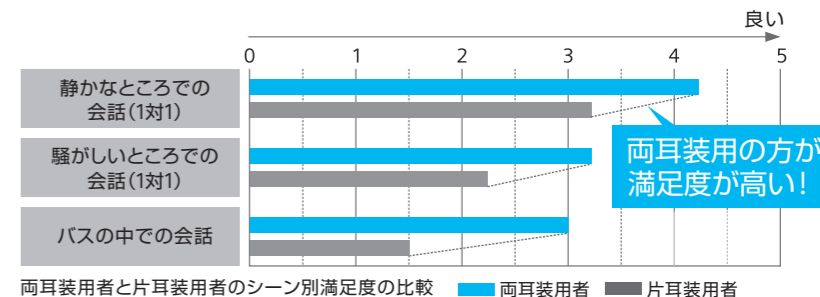

■ 耳の構造と役割

難聴の種類	伝音難聴	感音難聴	混合性難聴
解説	中耳炎や鼓膜の損傷・病気などが原因で、音が伝わりにくくなることによる難聴	加齢や病気、長時間騒音下にいることなどが原因の難聴	伝音難聴と感音難聴の両方が同時に起こる難聴
	医学的に治療できるケースも。難聴が残る場合は補聴器を使う事もあります。	医学的治療では治らず、補聴器を使うケースも。難聴レベルや周りの状況によっては、補聴器を装着しても聞き取りが困難なケースもあります。	

■ 加齢に伴う聴力の変化

出典：立木 孝 他：日本人聴力の加齢変化の研究 Audiology Japan 45:241、241～250(2001)より改編

難聴が進むにつれて、聞こえる音が減っていきます。聴力の低下は30代からすでに始まっています。

■ 聞こえの目安

軽度 25dBHL～40dBHL	中等度 40dBHL～70dBHL	高度 70dBHL～90dBHL	重度 90dBHL以上
・小さな声やささやき声は聞き取りにくい ・テレビの音が大きいと言われる	・普通の会話が聞きづらい ・自動車がそばに来て初めて気づく	・大きな声でも聞きづらい ・大きな声でも聞き間違いが多い	・耳元での大きな声も聞きづらい

片耳だけの補聴器は、 片目で見ると同じです

両耳装用のメリット

- ✓ 自然な聞こえ
- ✓ 騒音下でも聞き取りやすい
- ✓ 片耳装用時ほど音量を上げなくても良いので疲れにくい
- ✓ 音の方向感が得やすい

両耳装用だと、音の方向を捉えやすい

両耳に音が入るので、聞こえの範囲が左右に広がり、音の場所を捉えやすくなります。音の方向が分からないと道路沿いを歩行中などに危険性が高まります。

片耳装用
聞こえの範囲は片側が中心。装用していない側からの聞き取りが悪く、音の方向も分からない。

両耳装用
聞こえの範囲が左右同じなので、どちらから話されても安心。音源の方向も捉えやすい。

両耳装用だと、どちらの方向から音がきているのかが、分かりやすい。

両耳装用は満足度が 高いという事実⁽¹⁾

両耳装用は様々な環境において満足度が
高い事が判明しています。

言葉の聞き取り能力の 低下⁽²⁾

片耳装用だと、補聴器をつけていない方の耳は、言葉の聞き取り能力が次第に衰えていく場合があるという研究結果があります。