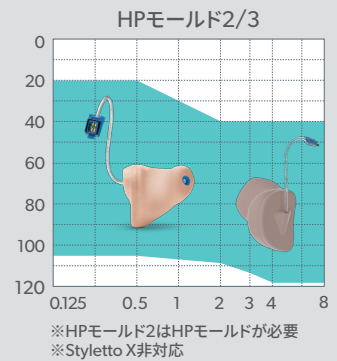

■装用効果をも高めるスリーブ・ドームを選ぶ

豊富な種類のスリーブとドームで、さまざまな聴力に対応可能

<p>■ =</p>  <p>クリックドーム 穴あり</p>  <p>イヤチップ3.0 オープン</p>  <p>穴2個</p>  <p>スリーブ3.0 ベント(穴2個あり)</p>	<p>■ =</p>  <p>チューリップ ドーム</p>  <p>クリックドーム 穴なし</p>  <p>クリックスリーブ 穴あり</p>  <p>穴1個</p>  <p>スリーブ3.0 クローズ(穴1個あり)</p>	<p>■ =</p>  <p>クリックスリーブ 穴なし</p>  <p>ダブルドーム</p>  <p>クリックモード 2.0/3.0</p>  <p>穴なし</p>  <p>スリーブ3.0 パワー(穴なし)</p>
---	---	--

Pure10 Nx / Ace px / Ace bxを除く 全てのRIC型補聴器

Silk X

Signia Active Pro/Active