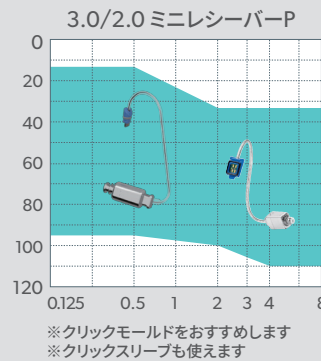

■装用効果をも高めるスリーブ・ドームを選ぶ

豊富な種類のスリーブとドームで、さまざまな聴力に対応可能

■ = クリックドーム 穴あり イヤチップ3.0 オープン 穴2個 スリーブ3.0 ベント(穴2個あり)	■ = チューリップ ドーム クリックドーム 穴なし クリックスリーブ 穴あり 穴1個 スリーブ3.0 クローズ(穴1個あり)	■ = クリックスリーブ 穴なし ダブルドーム クリックモード 2.0/3.0 穴なし スリーブ3.0 パワー(穴なし)

Pure10 Nx / Ace px / Ace bxを除く 全てのRIC型補聴器