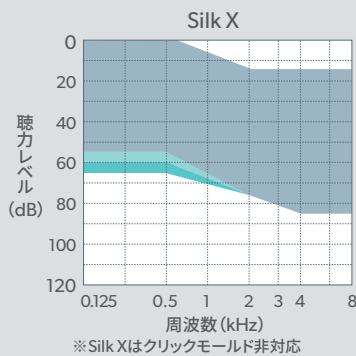

■装用効果をも高めるスリーブ・ドームを選ぶ

豊富な種類のスリーブとドームで、さまざまな聴力に対応可能

■ = クリックドーム 穴あり イヤチップ3.0 オープン 穴2個 スリーブ3.0 ベント(穴2個あり)	■ = チューリップ ドーム クリックドーム 穴なし クリックスリーブ 穴あり 穴1個 スリーブ3.0 クローズ(穴1個あり)	■ = クリックスリーブ 穴なし ダブルドーム クリックモード 2.0/3.0 穴なし スリーブ3.0 パワー(穴なし)

Pure10 Nx / Ace px / Ace bxを除く 全てのRIC型補聴器

Silk X

Signia Active Pro/Active