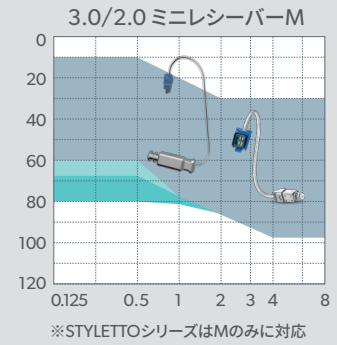

■装用効果をも高めるスリーブ・ドームを選ぶ

豊富な種類のスリーブとドームで、さまざまな聴力に対応可能

<p>■ =</p>  <p>クリックドーム 穴あり</p>  <p>イヤチップ3.0 オープン</p>  <p>穴2個</p>  <p>スリーブ3.0 ベント(穴2個あり)</p>	<p>■ =</p>  <p>チューリップ ドーム</p>  <p>クリックドーム 穴なし</p>  <p>クリックスリーブ 穴あり</p>  <p>穴1個</p>  <p>スリーブ3.0 クローズ(穴1個あり)</p>	<p>■ =</p>  <p>クリックスリーブ 穴なし</p>  <p>ダブルドーム</p>  <p>クリックモード 2.0/3.0</p>  <p>穴なし</p>  <p>スリーブ3.0 パワー(穴なし)</p>
---	---	--

Pure10 Nx / Ace px / Ace bxを除く 全てのRIC型補聴器

Silk X

Signia Active Pro/Active