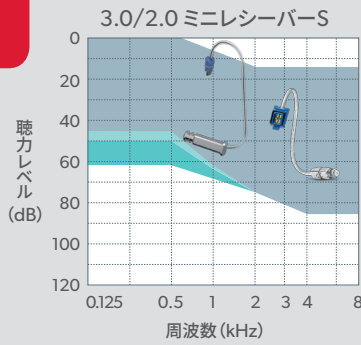

■装用効果をも高めるスリーブ・ドームを選ぶ

豊富な種類のスリーブとドームで、さまざまな聴力に対応可能

■ = クリックドーム 穴あり イヤチップ3.0 オープン 穴2個 スリーブ3.0 ベント(穴2個あり)	■ = チューリップ ドーム クリックドーム 穴なし クリックスリーブ 穴あり 穴1個 スリーブ3.0 クローズ(穴1個あり)	■ = クリックスリーブ 穴なし ダブルドーム クリックモード 2.0/3.0 穴なし スリーブ3.0 パワー(穴なし)

Pure10 Nx / Ace px / Ace bxを除く 全てのRIC型補聴器