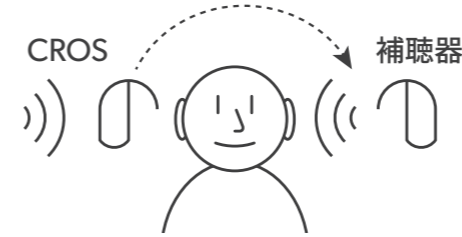

CROS

片耳がほぼ健聴の場合

補聴器からはCROS送信器から転送された音が聞こえ、同時に耳せんを通して外界の音も聞こえる。

※CROS/BiCROSシステムを使用する場合、マスクモードとSignia Assistantは利用不可