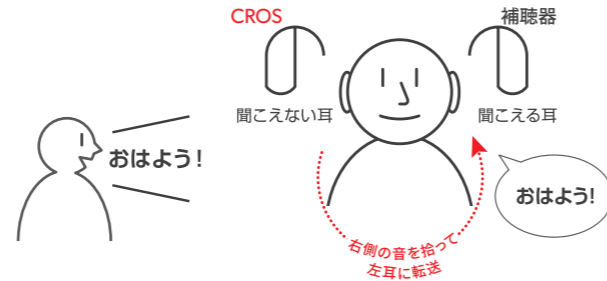

片方の耳が聞こえない方へ
聞こえない側の音も、しっかりキャッチ

CROS / BiCROS システムの仕組み

CROS/BiCROSシステムは一側性難聴の方をサポート。

聞き取りができない耳にCROSを装着すると、聞こえる耳に装着した補聴器で左右両側の音を聞くことが可能。

CROS送信器なし

CROS送信器あり

CROS

片耳がほぼ健聴の場合