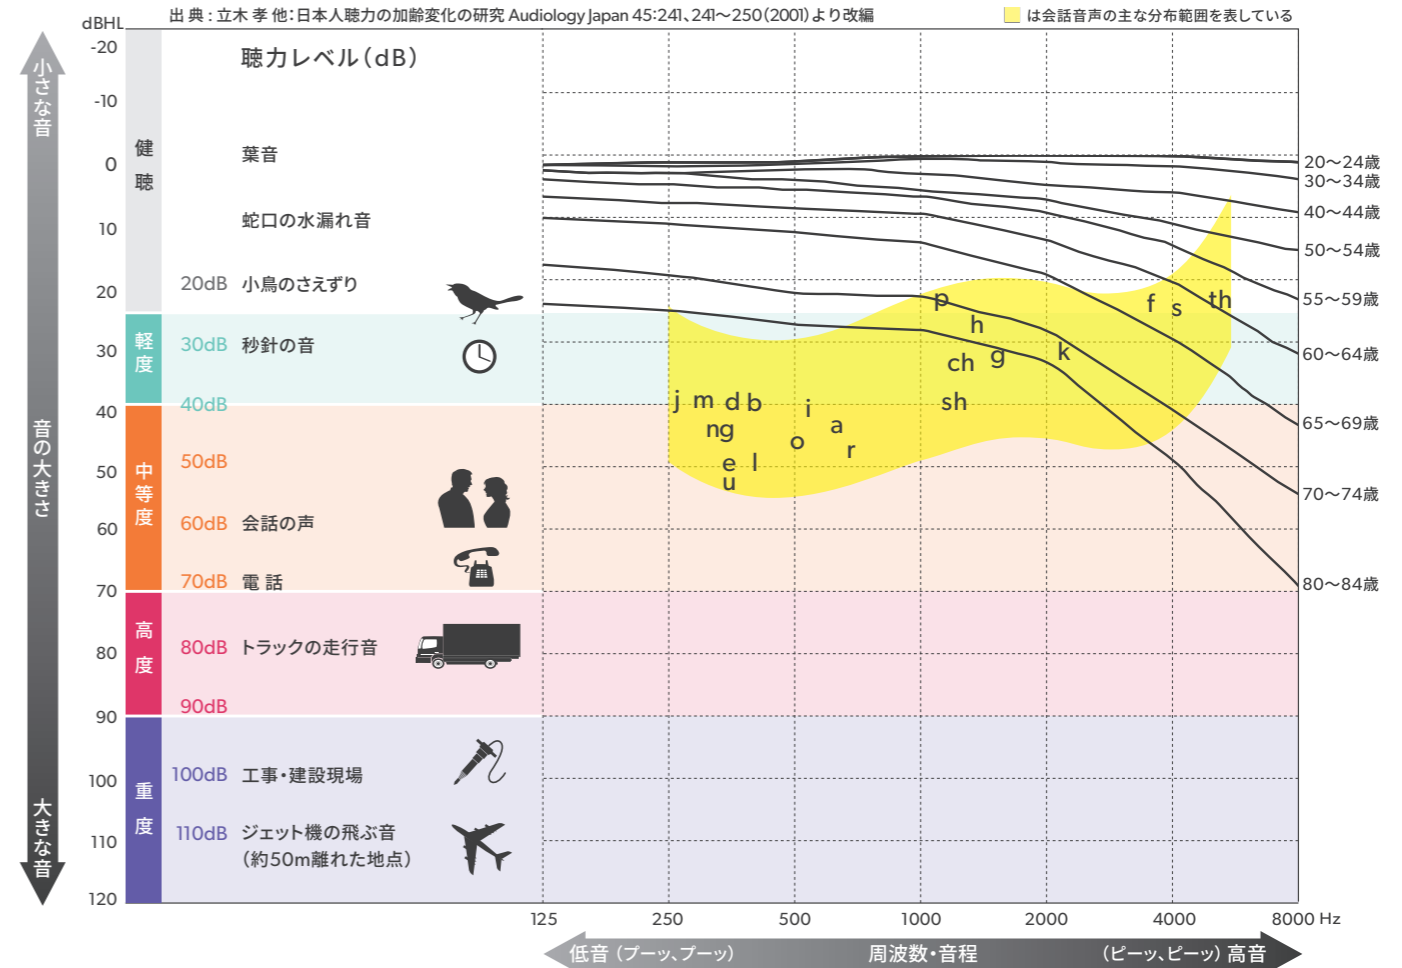

- こんな聞き間違いありませんか？
- しじじ(7時) ←→ いちじ(1時)
- しろい(白い) ←→ ひろい(広い)
- たかな(高菜) ←→ さかな(魚)

該当する場合は
聴力が低下しているかもしれません

耳の構造と役割

難聴の種類	解説
伝音難聴	中耳炎や鼓膜の損傷・病気などが原因で、音が伝わりにくくなることによる難聴。 医学的に治療できるケースも。難聴が残る場合は補聴器を使う事もある。
感音難聴	加齢や病気、長時間騒音下にいることなどが原因の難聴。 医学的治療では治らず、補聴器を使うケースも。難聴レベルや周りの状況によっては、補聴器を装着しても聞き取りが困難なケースもある。
混合性難聴	伝音難聴と感音難聴の両方が同時に起こる難聴。

加齢による聴力低下

- 難聴は年を重ねるにつれ、誰にでも起こりうるもの。
- 聴力の低下は30代からすでに始まっている。
- 難聴が進むと高い音から聞きづらくなり、聞こえる音が減っていく。
- 加齢性難聴は自分では気づきにくい。

聞こえの目安

軽度難聴 25dBHL~40dBHL	中等度難聴 40dBHL~70dBHL	高度難聴 70dBHL~90dBHL	重度難聴 90dBHL以上
<ul style="list-style-type: none"> ・小さな声やささやき声が聞き取りにくい ・テレビの音が大きいと言われる 	<ul style="list-style-type: none"> ・普通の会話聞きづらい ・自動車がそばに来て初めて気づく 	<ul style="list-style-type: none"> ・大きな声でも聞きづらい ・大きな声でも聞き間違いが多い 	<ul style="list-style-type: none"> ・耳元での大きな声も聞きづらい