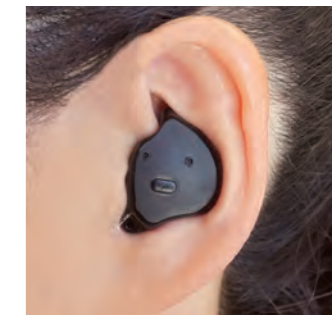

使用可能時間

28時間

内部部品ユニットが耳のくぼみに収まる場合

ワイヤレス充電ITC

※耳の形状によっては、仕上がりがくぼみに収まりきらない場合があります

内部部品ユニットが耳のくぼみに収まらない場合

ワイヤレス充電ITE

※可能な範囲で小さく製作するHS(ハーフサイズ)もあります