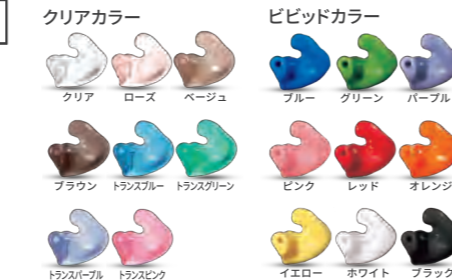

* クリックモールドはレシーバーの世代によって形状が異なり、互換性がありません

ケアソリューション

補聴器は、毎日身につける体の一部だから、お手入れもしっかりと。

UV除菌・乾燥機

充電器ごとに入れて充電しながら除菌・乾燥できる!