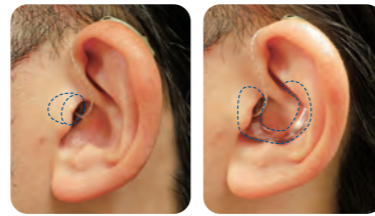

RIC型・耳かけ型用 イヤモールド

イヤモールド

一人ひとりの耳の形に合わせて作るオーダーメイドの耳せん

- 聞こえに適した音質に調整が可能。
- 音漏れによるハウリング(ピーピー音)を防ぐ。
- 補聴器の脱落を防止し、安定した装着が可能。

装着イメージ

クリック/カナル

COOL