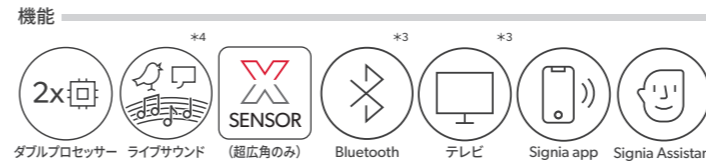

TRT
詳しくは42ページをご覧ください。1AXは非搭載

安心保証
2年修理保証 + スマートリペア
保証期間以降も安心
詳しくは64ページをご覧ください