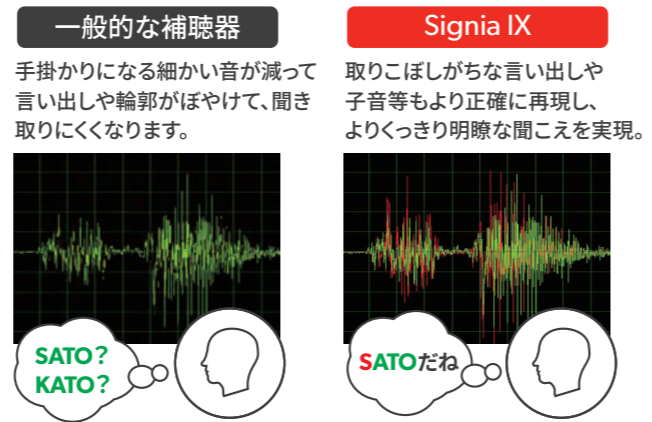

*1 TV視聴は別途StreamLine TVが必要 *2 iPhoneは直接音声をストリーミングすることが可能。Androidスマートフォンは、Android OS バージョン11以上かつASHA (Audio Streaming for Hearing Aids)機能対応スマートフォンのみ、Signia AXシリーズのBluetooth搭載補聴器に直接音声をストリーミングすることが可能(ただし、メーカーや機種によっては利用できない場合があります)。それ以外のAndroidスマートフォンの場合、音声ストリーミングするには別途StreamLine Micが必要 *3 Signia AXシリーズは7/5/3クラスのBluetooth搭載機種のみ、補聴器内蔵マイクでiPhone (iPhone 11以降かつiOS 15.2以降)のハンズフリー通話ができます

音声処理が不足して、言い出しや輪郭がぼやけます。騒がしい中や複数人だと、さらに聞き取りにくくなります。

話し手を捉え、膨大なデータを収集して素早く処理し、言葉の一つ一つの音をより正確に再現します。

「ロックオン」を支える2つの技術

言葉のすみずみまで余さず取り込む
言葉明瞭化
(ワードロックオン)

赤い線: IX Signia IX シグニア IX
緑の線: 一般的な補聴器

Signia IXは言葉の手掛かりになる細かい部分(赤い線)がしっかり出ています。

動いても、何人でも、声を追いかける
会話捕捉 *4
(スピーチロックオン)

7IX マルチで捕捉
全員をロックオン、動いてもロックオン。すべての相手の声をよりくっきりさせます。

5IX デュアルで捕捉
相手がいるエリアと、向かいの相手の2つにロックオン、相手の中でも正面の声をよりくっきりさせます。

3IX シングルで捕捉
言葉と環境音を別処理した上で、相手がいるエリア全体をロックオン。環境音をさらに抑えより聞き取りやすくなります。