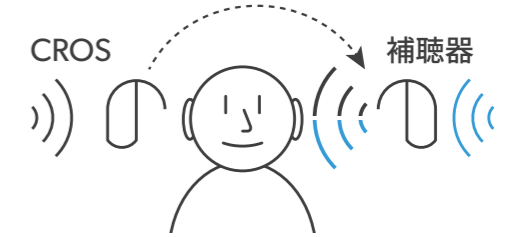

補聴器からはCROS送信器から転送された音が聞こえ、同時に耳せんを通して外界の音も聞こえる。

※CROS/BiCROSシステムを使用する場合、マスクモードとSignia Assistantは利用不可

BiCROS

良い方の耳にも難聴がある場合

補聴器はCROS送信器から転送された音と外界の音をミックスし、増幅して届ける。

器種	IX Signia IX シグニアIX	Signia AX	Signia Xperience		
<p>選べる充電器</p> <p>防水・防塵 IP68</p> <p>Bluetooth</p> <p>対象器種: Pure Charge&Go IX</p> <p>対応クラス: 7IX 5IX 3IX</p> <p>ポータブル充電ケース</p> <p>ドライ&クリーン充電器</p>	<p>選べる充電器</p> <p>防水・防塵 IP68</p> <p>Bluetooth</p> <p>対象器種: Pure Charge&Go AX Pure 312 AX Insio Charge&Go AX Intuis4</p> <p>対応クラス: 7AX 5AX 3AX 2AX 1AX</p> <p>Intuis4.2 Intuis4.1</p> <p>Intuis4.0はCROS非対応</p> <p>ポータブル充電ケース</p> <p>ドライ&クリーン充電器</p>	<p>防水・防塵 IP68</p> <p>Bluetooth</p> <p>対象器種: Pure Charge&Go AX Pure 312 AX Insio Charge&Go AX Intuis4</p> <p>対応クラス: 7AX 5AX 3AX 2AX 1AX</p> <p>Intuis4.2 Intuis4.1</p> <p>Intuis4.0はCROS非対応</p>	<p>防水・防塵 IP68</p> <p>Bluetooth</p> <p>対象器種: Pure Charge&Go X Pure 312 X Motion Charge&Go X Motion Charge&Go P X Motion Charge&Go SP X</p> <p>対応クラス: 7X 5X 3X</p>	<p>防水・防塵 IP68</p> <p>Bluetooth</p> <p>対象器種: Pure Charge&Go X Pure 312 X Motion Charge&Go X Motion Charge&Go P X Motion Charge&Go SP X</p> <p>対応クラス: 7X 5X 3X</p>	
販売名	CROS Pure Charge&Go IX	CROS Pure Charge&Go AX	CROS Pure 312 AX	CROS Pure Charge&Go X	CROS Pure 312 X
価格(税込)	¥110,000 ^{*1} (充電器を除く)	¥110,000 ^{*1} (充電器を除く)	¥99,000	¥110,000 ^{*1} (充電器を除く)	¥99,000
使用電池 電池寿命(連続使用)	充電 約28時間	充電 約28時間	312 約80時間	充電 約23時間	312 約60時間
カラーバリエーション ※詳細は55、56ページ をご確認ください	<p>ベージュ ブラック パールホワイト サンディブラウン ダークシャンパン ティーフラウン ゴールド シルバー ヒーロー グラファイト ファインゴールド</p>			<p>ベージュ グラナイト グレー ブラック パールホワイト サンディブラウン ダークシャンパン ティーフラウン ゴールド シルバーヒーロー</p>	