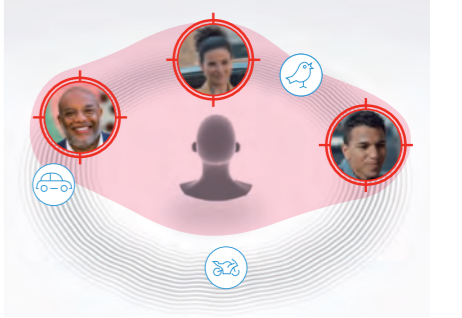

動いても、何人でも、声を追いかける
会話捕捉 *4
(スピーチロックオン)

7IX マルチで捕捉
全員をロックオン、動いてもロックオン。すべての相手の声をよりくっきりさせます。

5IX デュアルで捕捉
相手がいるエリアと、向かいの相手の2つにロックオン、相手の中でも正面の声をよりくっきりさせます。

3IX シングルで捕捉
言葉と環境音を別処理した上で、相手がいるエリア全体をロックオン。環境音をさらに抑えより聞き取りやすくなります。