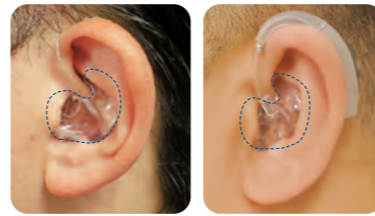

RIC型・耳かけ型用 イヤモールド

イヤモールド

一人ひとりの耳の形に合わせて作るオーダーメイドの耳せん

- 聞こえに適した音質に調整が可能。
- 音漏れによるハウリング(ピーピー音)を防ぐ。
- 補聴器の脱落を防止し、安定した装着が可能。

装着イメージ

クリック/カナル

COOL

スタンダード
(クリックモールド+レシーバー)