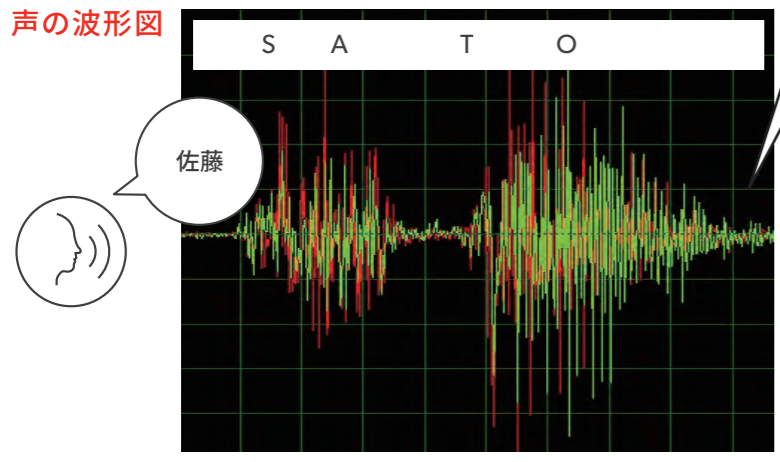

音声処理が不足して、言い出しや輪郭がぼやけます。騒がしい中や複数人だと、さらに聞き取りにくくなります。

話し手を捉え、膨大なデータを収集して素早く処理し、言葉の一つ一つの音をより正確に再現します。

「ロックオン」を支える2つの技術

言葉のすみずみまで余さず取り込む
言葉明瞭化
(ワードロックオン)

赤い線: IX Signia IX シグニア IX
緑の線: 一般的な補聴器

Signia IXは言葉の手掛かりになる細かい部分(赤い線)がしっかり出ています。