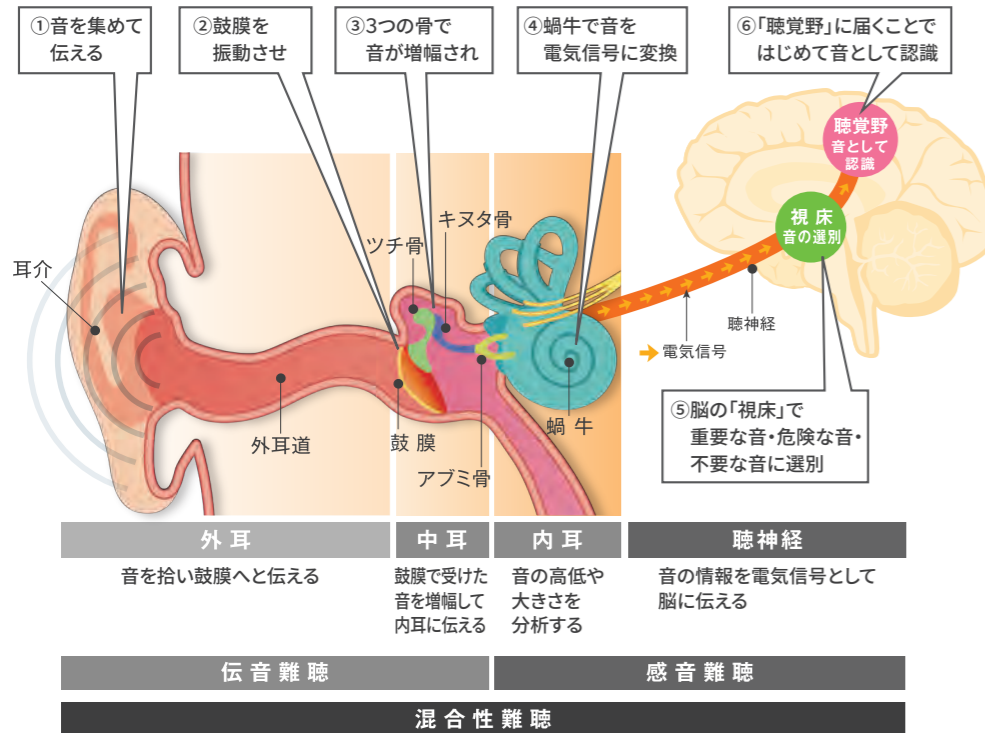

シグニア補聴器公式
 YouTubeチャンネル
 お役立ち動画はこちら

INDEX

○ 補聴器を選ぶ前に	1
140年以上の歴史	3
聞こえのこと・難聴のこと	5
補聴器のこと	7
補聴器の種類	9
補聴器のシリーズ、チャンネルとクラス	11
補聴器の機能	11
○ おすすめ補聴器	13
Pure Charge&Go IX	15
Silk Charge&Go IX	17
Inσιο Charge&Go AX	17
○ Signia IX	19
Signia IX テクノロジー	21
Signia IX 7IX	23
Signia IX 5IX	25
Signia IX 3IX	25
○ Signia AX	27
Signia AX テクノロジー	29
Signia AX 7AX	31
Signia AX 5AX	33
Signia AX 3AX	35
Signia AX 2AX/1AX	35
○ Signia IX、Signia AX用充電器	37
○ Signia Xperience	39
Signia Xperience 7X/5X/3X	41
Signia Xperience 2X/1X	41
○ Signia Nx	43
○ primax	44
○ Intuis4、Intuis3、Prompt、Fun	45
○ アクセサリー・アプリ等	48
アクセサリ・補修パーツ	49
イヤモールド	50
ケアソリューション	51
アプリ・リモコン	51
CROS/BiCROS補聴システム	53
○ カラーバリエーション・性能一覧	55
既製品補聴器カラーバリエーション	57
RIC型・耳かけ型性能一覧	59
耳あな型カラーの選び方・性能一覧	61
機能比較表	63
おすすめラインナップ性能表	64
シグニア補聴器の安心保証とスマートリペア	64

補聴器の種類
 補聴器
 Signia IX シグニア IX
 Signia AX
 IX AX用充電器
 Signia Xperience
 補聴器
 補聴器
 アクセサリー
 カラーバリエーション・性能一覧

聞こえのこと 難聴のこと

聞こえのチェック

- こんなことはありませんか？
- 自動車の中での話が、よく聞き取れない
- 人の話し声が小さいように感じる
- 周りの人から、テレビの音が大きいと言われる
- 携帯電話の呼び出し音に気付かないことがある
- 人と会話をするのが面倒に感じる

- こんな聞き間違いありませんか？
- しじじ(7時) ←→ いちじ(1時)
- しろい(白い) ←→ ひろい(広い)
- たかな(高菜) ←→ さかな(魚)

該当する場合は
聴力が低下しているかもしれません

耳の構造と役割

難聴の種類	解説
伝音難聴	中耳炎や鼓膜の損傷・病気などが原因で、音が伝わりにくくなることによる難聴。 医学的に治療できるケースも。難聴が残る場合は補聴器を使う事もある。
感音難聴	加齢や病気、長時間騒音下にいることなどが原因の難聴。 医学的治療では治らず、補聴器を使うケースも。難聴レベルや周りの状況によっては、補聴器を装着しても聞き取りが困難なケースもある。
混合性難聴	伝音難聴と感音難聴の両方が同時に起こる難聴。

加齢による聴力低下

- 難聴は年を重ねるにつれ、誰にでも起こりうるもの。
- 聴力の低下は30代からすでに始まっている。
- 難聴が進むと高い音から聞きづらくなり、聞こえる音が減っていく。
- 加齢性難聴は自分では気づきにくい。

聞こえの目安

軽度難聴 25dBHL~40dBHL	中等度難聴 40dBHL~70dBHL	高度難聴 70dBHL~90dBHL	重度難聴 90dBHL以上
<ul style="list-style-type: none"> ・小さな声やささやき声が聞き取りにくい ・テレビの音が大きいと言われる 	<ul style="list-style-type: none"> ・普通の会話聞きづらい ・自動車がそばに来て初めて気づく 	<ul style="list-style-type: none"> ・大きな声でも聞きづらい ・大きな声でも聞き間違いが多い 	<ul style="list-style-type: none"> ・耳元での大きな声も聞きづらい