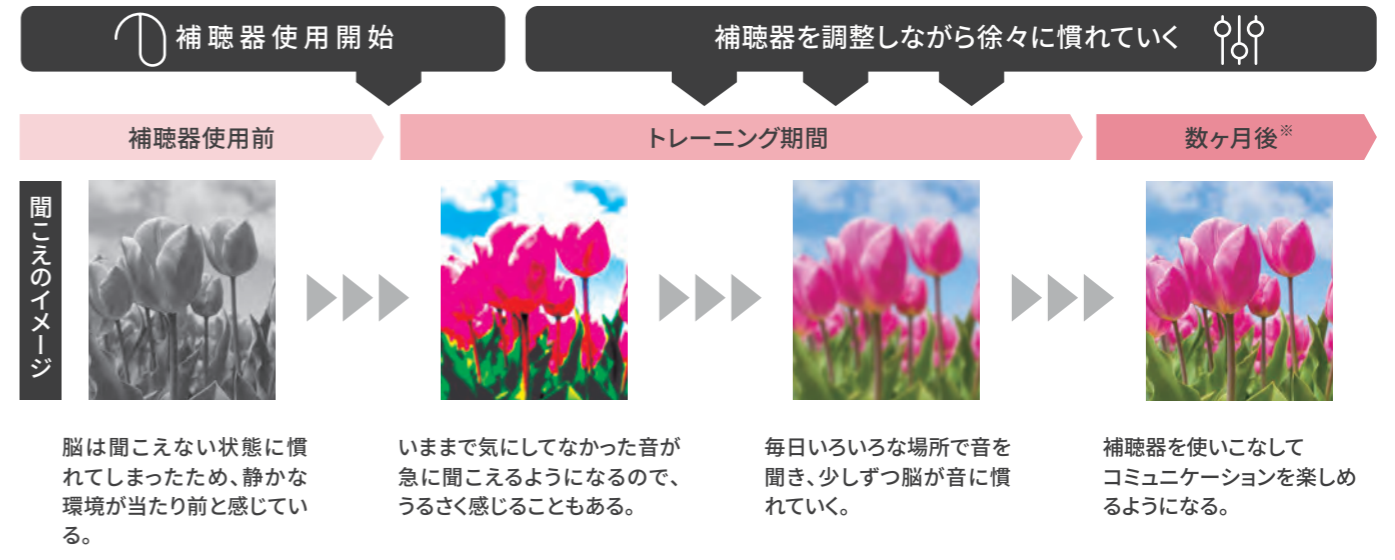

使いこなすにはトレーニングと調整が重要

補聴器で再び聞こえ出した音に脳が慣れるまでには時間がかかる。

最初の数ヶ月間は聞こえ方が変化。

毎日つけてトレーニングすることが大事。

定期的にお店に通い、その時の聞こえに一番合うように調整してもらう。