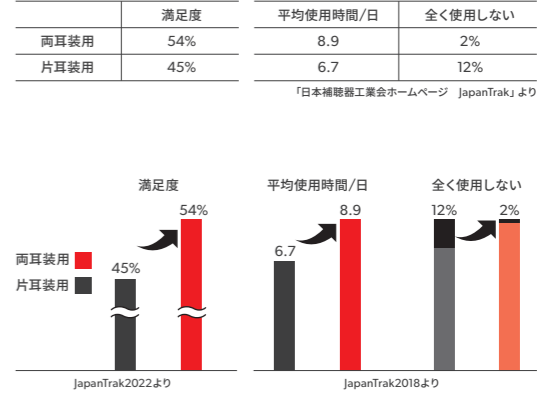

両耳に補聴器をつけると良いとされている理由

- POINT 1 左右両方の脳の働きを活かす
- POINT 2 疲れにくいからより長く使える
- POINT 3 方向感や距離感をよりつかみやすい
- POINT 4 騒音下での聞き取りが良い