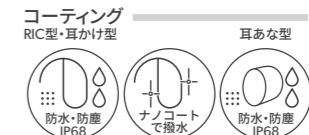

安心保証
2年修理保証 + スマートリペア
保証期間以降も安心
詳しくは64ページをご覧ください