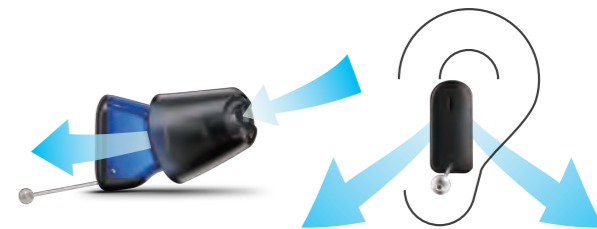

※充電器の詳細は37、38ページをご確認ください。Qi充電パッドは市販品をご使用ください

使用可能時間の目安

充電時間 使用可能時間
4時間フル充電 28時間

自然なつけ心地
耳あなの自然な隙間で通気性抜群、
既製耳あな型ならではの快適なつけ心地を実現。

どんな耳でもフィットしやすい
柔らかい既製耳せんでシルクのような装用感、
耳せんは豊富な種類から選べる。

リモコンでもスマートフォンでも操作可能、
より手軽に、よりスマートに扱える。

【無料スマートフォンアプリ】

シグニア アプリ
Signia app

【リモコン】

ミニポケット
miniPocket
¥19,800 (税込)

クラス	保証	チャンネル	機能								両耳価格*	片耳価格*	
			ロックオン ^{*2}	ライブサウンド ^{*3}	Xセンサー 超広角センサー	突発音抑制	風雑音抑制	パワー エンハンス 両耳	反響音抑制	12kHz帯域 対応 12 kHz			
7IX	3年 保証 2年 保証	48ch	●	● プラス	●	●	●	●	●	● 自動	●	¥1,224,000	¥634,000
5IX	3年 保証 2年 保証	36ch	●	● プラス	●	●	●	●	●	●	—	¥844,000	¥444,000
3IX	2年 保証 1年 保証	32ch	●	● プラス	●	●	●	—	—	—	—	¥574,000	¥309,000