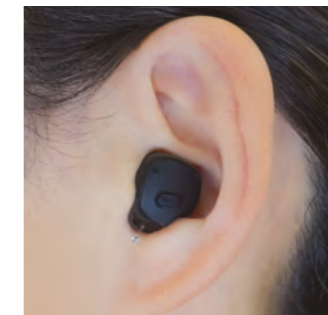

内部部品ユニットが耳のくぼみに収まる場合

ワイヤレス充電ITC

※耳の形状によっては、仕上がりがくぼみに収まりきらない場合があります