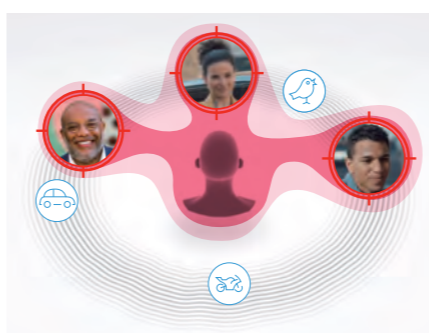

音声処理が不足して、言い出しや輪郭がぼやけます。騒がしい中や複数人だと、さらに聞き取りにくくなります。

話し手を捉え、膨大なデータを収集して素早く処理し、言葉の一つ一つの音をより正確に再現します。

「ロックオン」を支える2つの技術

言葉のすみずみまで余さず取り込む
言葉明瞭化
(ワードロックオン)

赤い線: IX Signia IX シグニア IX
緑の線: 一般的な補聴器

Signia IXは言葉の手掛かりになる細かい部分(赤い線)がしっかり出ています。

動いても、何人でも、声を追いかける
会話捕捉 *4
(スピーチロックオン)

7IX マルチで捕捉
全員をロックオン、動いてもロックオン。すべての相手の声をよりくっきりさせます。

5IX デュアルで捕捉
相手がいるエリアと、向かいの相手の2つにロックオン、相手の中でも正面の声をよりくっきりさせます。

3IX シングルで捕捉
言葉と環境音を別処理した上で、相手がいるエリア全体をロックオン。環境音をさらに抑えより聞き取りやすくなります。