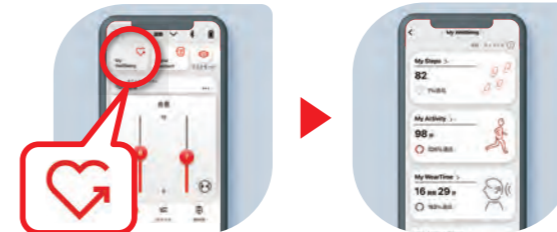

*1 My Conversationsは両耳装着でOVP機能を有効にした場合のみ使用可能。OVP機能を利用できないInsio Charge&Go AXとCROSは非対応