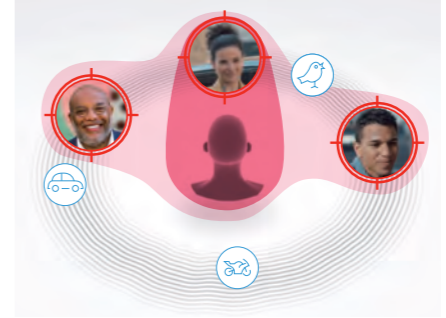

音声処理が不足して、言い出しや輪郭がぼやけます。騒がしい中や複数人だと、さらに聞き取りにくくなります。

話し手を捉え、膨大なデータを収集して素早く処理し、言葉の一つ一つの音をより正確に再現します。

「ロックオン」を支える2つの技術

言葉のすみずみまで余さず取り込む
言葉明瞭化
(ワードロックオン)

赤い線: IX Signia IX シグニア IX
緑の線: 一般的な補聴器

Signia IXは言葉の手掛かりになる細かい部分(赤い線)がしっかり出ています。

動いても、何人でも、声を追いかける
会話捕捉 *4
(スピーチロックオン)

7IX マルチで捕捉
全員をロックオン、動いてもロックオン。すべての相手の声をよりくっきりさせます。

5IX デュアルで捕捉
相手がいるエリアと、向かいの相手の2つにロックオン、相手の中でも正面の声をよりくっきりさせます。

3IX シングルで捕捉
言葉と環境音を別処理した上で、相手がいるエリア全体をロックオン。環境音をさらに抑えより聞き取りやすくなります。