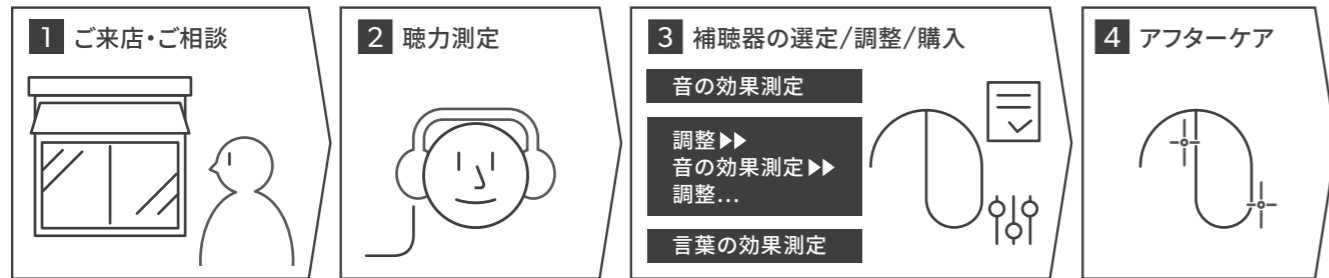

補聴器はなぜ必要？

難聴の場合、早いタイミングで適切な補聴器をつけると、いろいろなメリットがある。

● より良いコミュニケーション

音がよく聞こえるようになると、家族や友人と話をすることが楽しくなる。

● 人間関係と心の健康

人生100年時代。コミュニケーション不足によって人間関係が疎遠になるのを防ぎ、あなたの新しい挑戦を応援する。

● 生活上の危険の回避

音で周囲の状況を把握し、危険を未然に防ぐのを助けてくれる。

● 音で脳に良い刺激を与える

聴覚刺激を増やすことで、「楽しい」「うれしい」などの情動を引き起こし脳機能を活性化できるといわれている。

補聴器購入の流れ

聞こえの状態や悩み、生活スタイルを確認

聴力のレベルを測定

聴力測定の結果を元に、一人ひとりの聴力や希望に合うように補聴器を調整

購入後も定期的に補聴器の調整や点検を行う

両耳装用のすすめ

● 音の方向がわかりやすい

● 騒音下での聞きとりが良い

● 疲れにくいから長く使える

使いこなすにはトレーニングと調整が重要

補聴器で再び聞こえ出した音に脳が慣れるまでには時間がかかる。

最初の数ヶ月間は聞こえ方が変化。

毎日つけてトレーニングすることが大事。

定期的にお店に通い、その時の聞こえに一番合うように調整してもらう。

*3~6ヶ月が目安