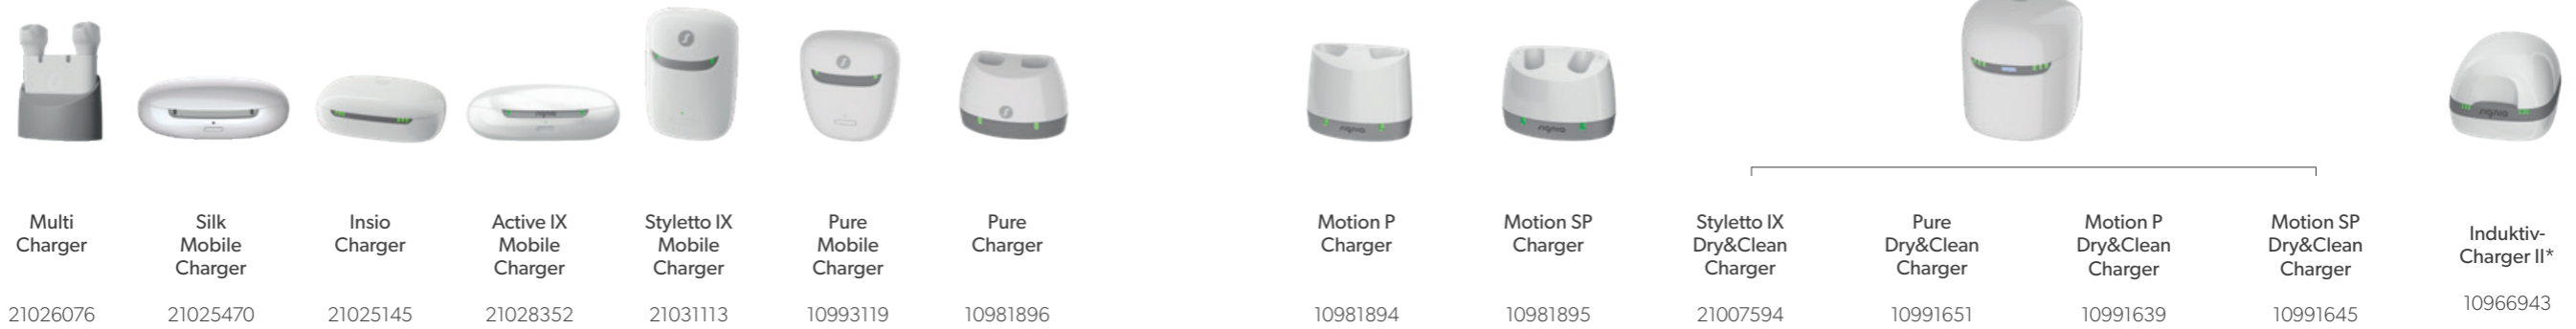

Signia Charger-Übersicht

	Multi Charger 21026076	Silk Mobile Charger 21025470	Insio Charger 21025145	Active IX Mobile Charger 21028352	Styletto IX Mobile Charger 21031113	Pure Mobile Charger 10993119	Pure Charger 10981896	Motion P Charger 10981894	Motion SP Charger 10981895	Styletto IX Dry&Clean Charger 21007594	Pure Dry&Clean Charger 10991651	Motion P Dry&Clean Charger 10991639	Motion SP Dry&Clean Charger 10991645	Induktiv-Charger II* 10966943
Silk Charge&Go	-	●	-	-	-	-	-	-	-	-	-	-	-	-
Pure Charge&Go (T)	●	-	-	-	-	●	●	-	-	-	●	-	-	-
Styletto IX	●	-	-	-	●	-	-	-	-	●	-	-	-	-
Insio Charge&Go	-	-	●	-	-	-	-	-	-	-	-	-	-	-
Active Pro IX/ Active IX	-	-	-	●	-	-	-	-	-	-	-	-	-	-
Motion Charge&Go	-	-	-	-	-	-	-	-	-	-	-	-	-	●
Motion Charge&Go P	●	-	-	-	-	-	-	●	-	-	-	●	-	-
Motion Charge&Go SP	●	-	-	-	-	-	-	-	●	-	-	-	●	-

● voll kompatibel

*Alternativ: Induktiv-Charger E (schwarz/offen) mit der Sachnummer 10991800