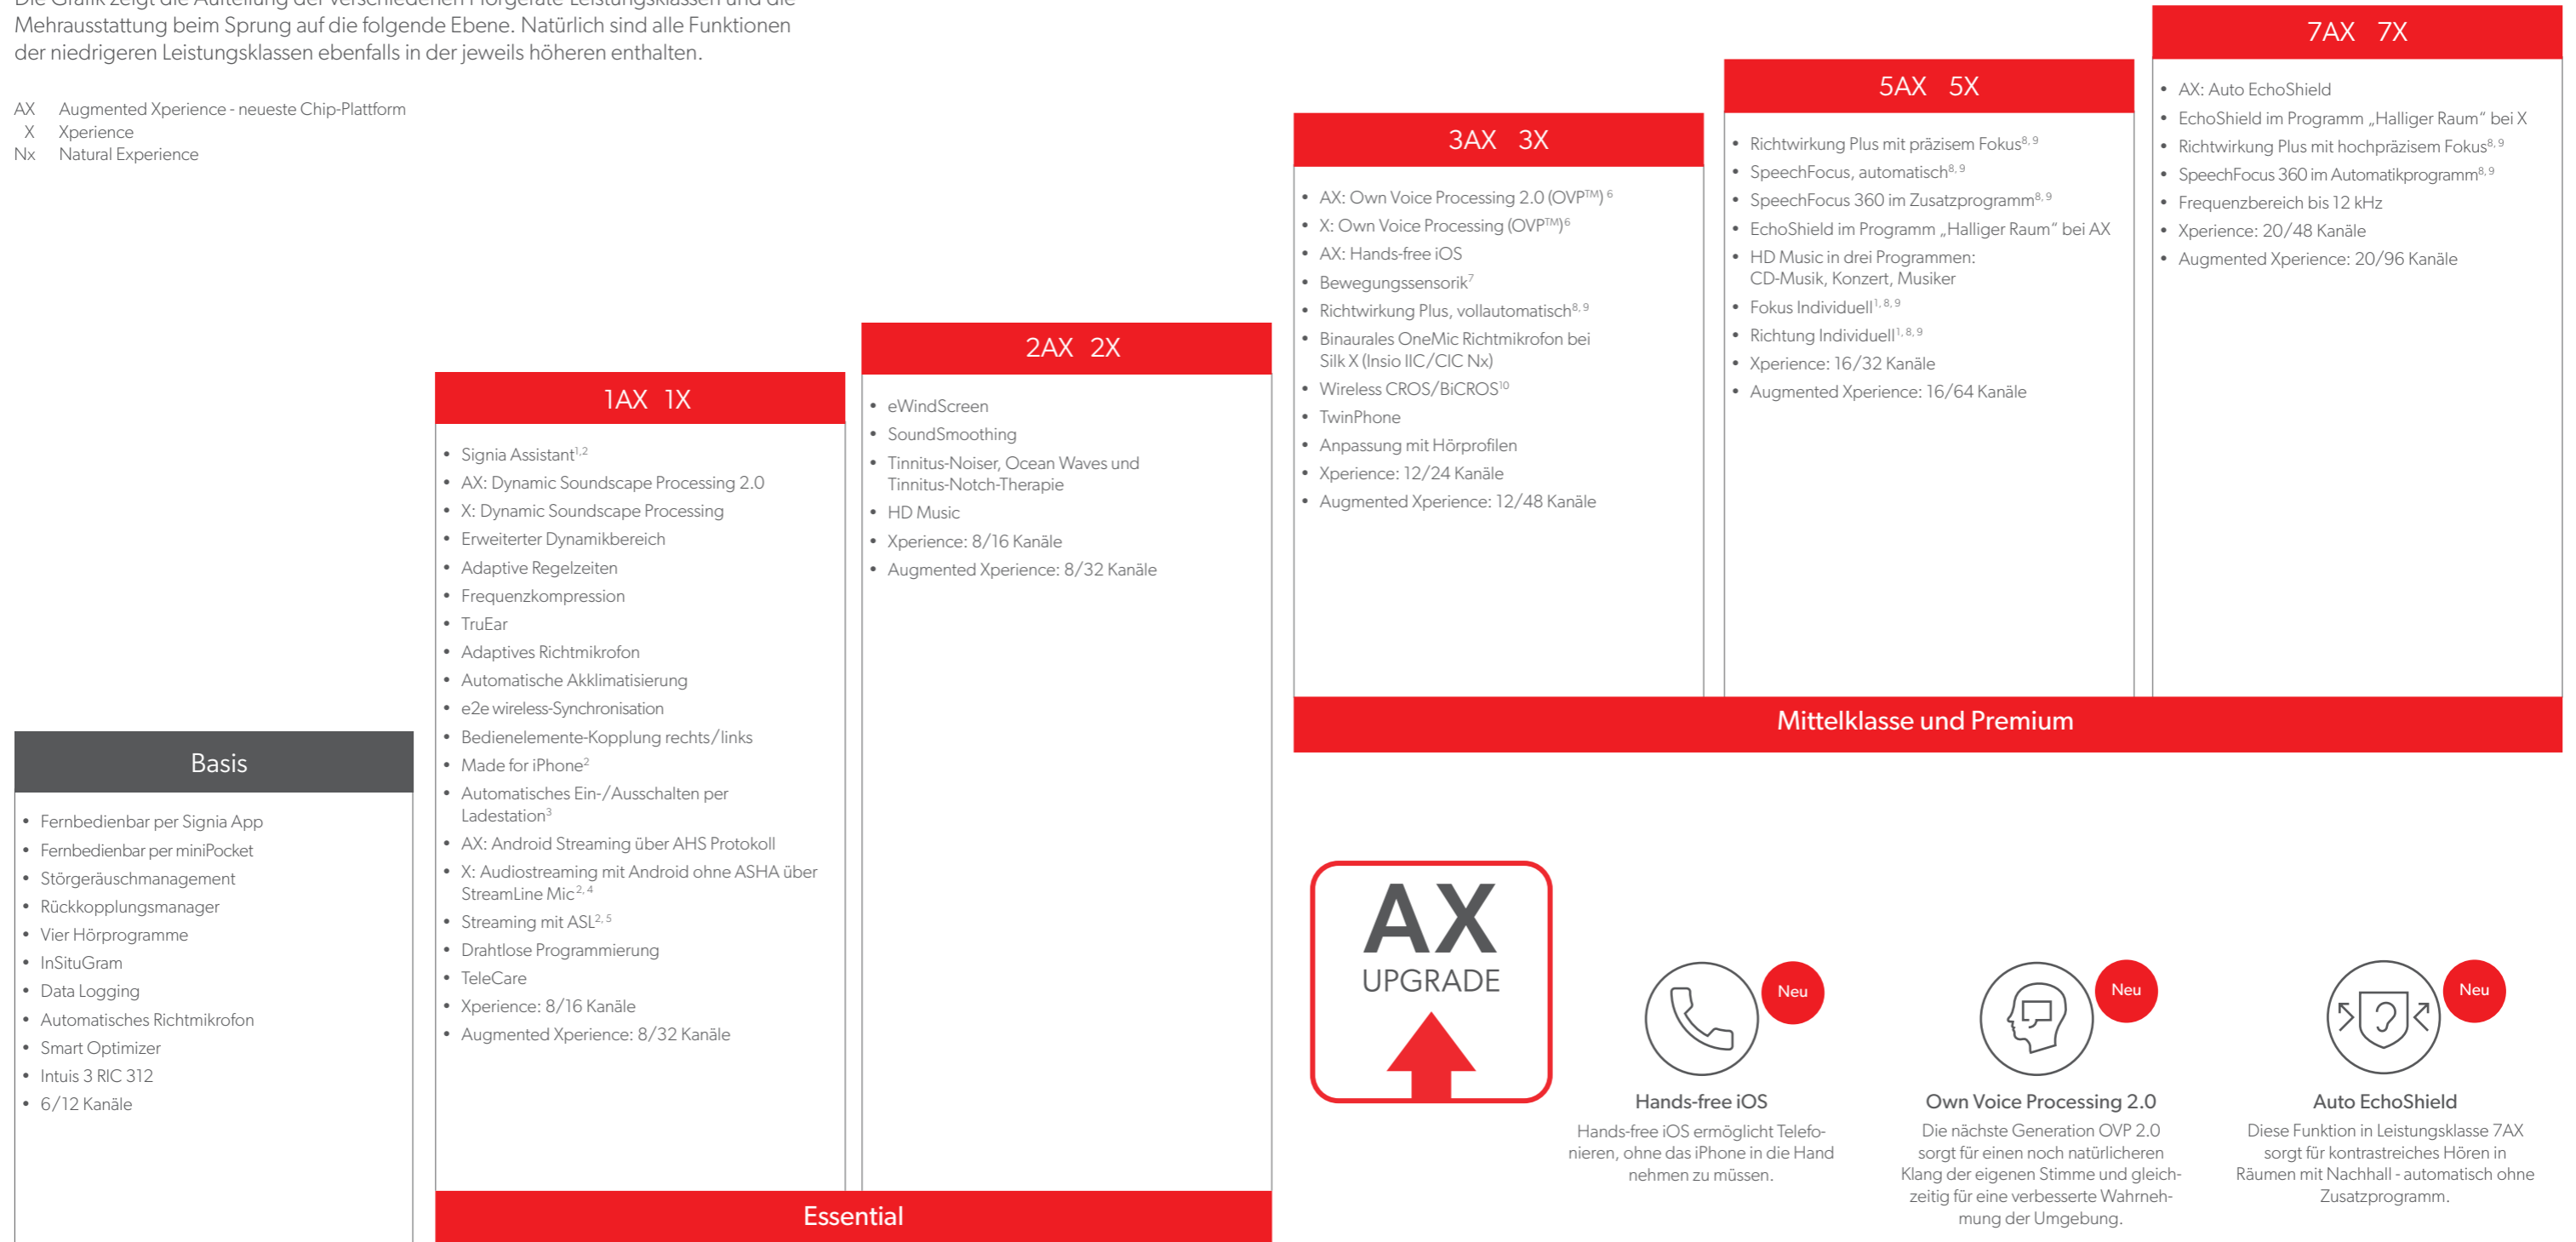

Mehrwerte der nächsthöheren Leistungsklasse.

Be Brilliant™

Die Grafik zeigt die Aufteilung der verschiedenen Hörgeräte-Leistungsklassen und die Mehrausstattung beim Sprung auf die folgende Ebene. Natürlich sind alle Funktionen der niedrigeren Leistungsklassen ebenfalls in der jeweils höheren enthalten.

AX Augmented Xperience - neueste Chip-Plattform
X Xperience
Nx Natural Experience

Intuis 3 RIC 312
Intuis 3 S
Intuis 3 M
Intuis 3 P
Intuis 3 SP

Pure Charge&Go X
Pure 312 X
CROS Pure Charge&Go X
CROS Pure 312 X

Styletto X
Active
Silk X

Motion Charge&Go X
Motion Charge&Go P X
Motion Charge&Go SP X

Insio IIC Nx
Insio CIC Nx
Insio ITC Nx mit /ohne BT
Insio ITE Nx mit /ohne BT

Pure Charge&Go AX
Pure Charge&Go T AX
Pure 312 X

Styletto AX **Neu**
Active Pro
Silk X

Motion Charge&Go X
Motion Charge&Go P X
Motion Charge&Go SP X

Insio Charge&Go ITC AX
Insio Charge&Go ITE AX
Insio IIC Nx
Insio CIC Nx
Insio ITC Nx mit /ohne BT
Insio ITE Nx mit /ohne BT

CROS Pure Charge&Go AX
CROS Pure 312 X
CROS Pure Charge&Go X
CROS Silk X

(1) Mit App (2) Nicht bei Insio Nx ohne Bluetooth® und Silk (3) Lithium-Ionen-Akkutechnologie (4) Inkl. Hands-free Telefonie (5) ASL: Adaptive Streaming-Lautstärke (6) Nicht bei IdO (7) Insio AX mit Bewegungssensoren! Nicht bei Active Pro, Insio Nx und Silk (8) Insio Nx nur mit TwinMic (9) Nicht bei Silk und Insio IIC/CIC (10) Nicht bei Styletto X, Non-wireless-IdOs und Active

Android und Google Play sind eingetragene Warenzeichen der Google Inc. Apple App Store ist ein eingetragenes Warenzeichen von Apple Inc. iPhone ist ein eingetragenes Warenzeichen von Apple Inc., registriert in den USA und anderen Ländern. Die Bluetooth®-Wortmarke und das Logo sind eingetragene Warenzeichen der Bluetooth® SIG, Inc. Jegliche Nutzung dieser Marke durch die Signia GmbH geschieht unter Lizenz. Andere Handelsmarken und -namen gehören den jeweiligen Inhabern.